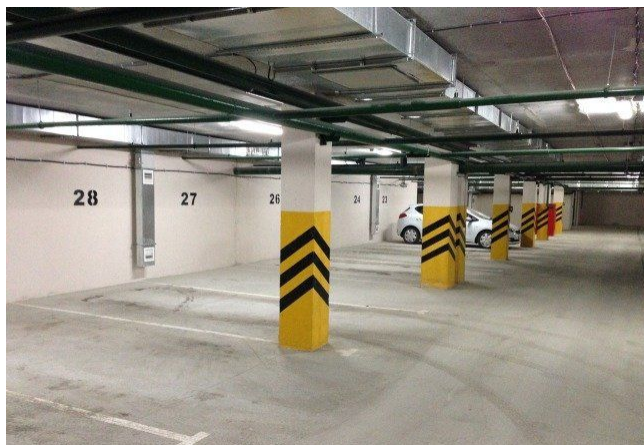

ID:85311

345,000

Гаражи / Паркоместо, Екатеринбург, Шевелева Улица, 345 000