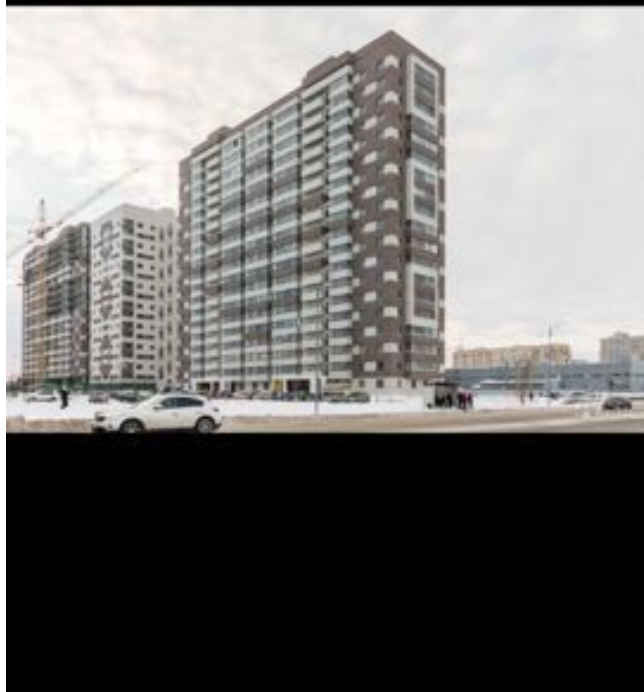

ID:88112**190,000****Гаражи / Паркоместо, Тюмень, 190 000**

Продать или Сдать	Продажа
Тип	Паркоместо
Город	Тюмень
Район	Восточный
Площадь общая	14

СОБСТВЕННИК!!! Продаются 2 машино-места в новом жилом комплексе Кристалл на первом этаже, ваш транспорт всегда будет закрыт от снега и дождя! Цена, за одно машино-место, дешевле, чем у застройщика!!!