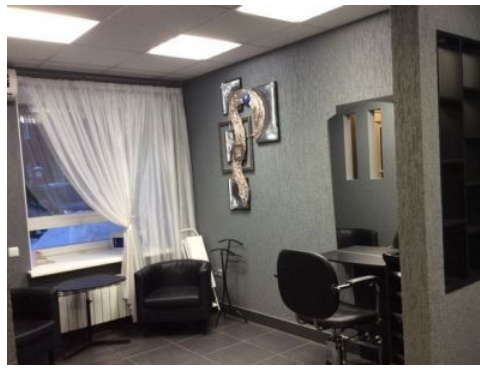

Экспликация № 1/20

Условные обозначения: