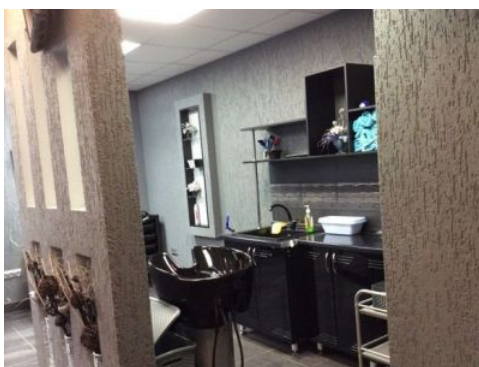

Продается салон в городе Екатеринбурге, по адресу ул. Короленко, 10. Удачное место расположения (рядом поликлиника, школы, студенческие общежития, остановка общественного транспорта "Протезно-ортопедическое предприятие", предприятия общественного питания, продовольственные магазины, отделение "Сбербанка" и другие социальные объекты), собственная входная группа, согласованная световая вывеска, завершено благоустройство, парковка на 4 автомобиля (в т.ч. для маломобильных граждан). Помещение общей площадью 45 кв.м., которое состоит из зоны ресепшн, парикмахерского зала, кабинета маникюра/педикюра, санузла, подсобного помещения. Светлая, современная и приятная атмосфера, дизайнерский проект, свежий ремонт, энергосберегающее оборудование. Салон укомплектован всем необходимым оборудованием, которое находится в отличном состоянии. Для дополнительного комфорта клиентов имеется телевизор, кондиционер и мягкая мебель. Продается в связи с переездом. Реальному покупателю торг! По всем вопросам обращайтесь по телефону!