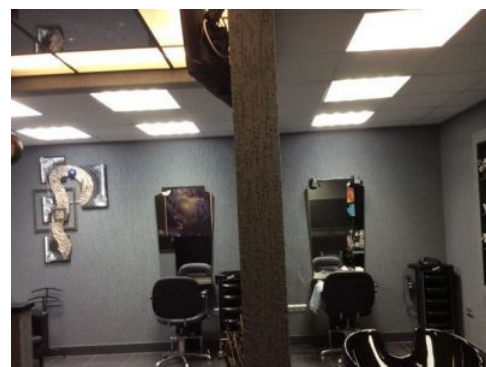

Продается салон в городе Екатеринбурге, по адресу ул. Короленко, 10. Удачное место расположения (рядом поликлиника, школы, студенческие общежития, остановка общественного транспорта "Протезно-ортопедическое предприятие", предприятия общественного питания, продовольственные магазины, отделение "Сбербанка" и другие социальные объекты), собственная входная группа, согласованная световая вывеска, завершено благоустройство, парковка на 4 автомобиля (в т.ч. для маломобильных граждан). Помещение общей площадью 45 кв.м., которое состоит из зоны ресепшн, парикмахерского зала, кабинета маникюра/педикюра, санузла, подсобного помещения. Светлая, современная и приятная атмосфера, дизайнерский проект, свежий ремонт, энергосберегающее оборудование. Салон укомплектован всем необходимым оборудованием, которое находится в отличном состоянии. Для дополнительного комфорта клиентов имеется телевизор, кондиционер и мягкая мебель. Продается в связи с переездом. Реальному покупателю торг! По всем вопросам обращайтесь по телефону!