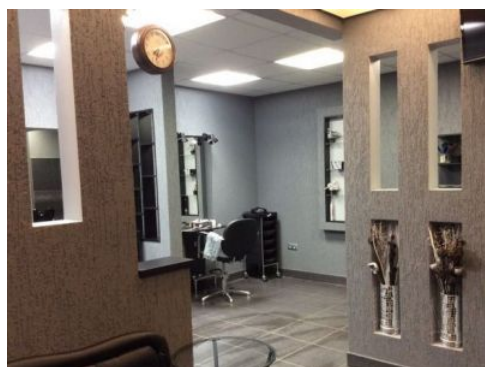

Продается салон в городе Екатеринбурге, по адресу ул. Короленко, 10. Удачное место расположения (рядом поликлиника, школы, студенческие общежития, остановка общественного транспорта "Протезно-ортопедическое предприятие", предприятия общественного питания, продовольственные магазины, отделение "Сбербанка" и другие социальные объекты), собственная входная группа, согласованная световая вывеска, завершено благоустройство, парковка на 4 автомобиля (в т.ч. для маломобильных граждан). Помещение общей площадью 45 кв.м., которое состоит из зоны ресепшн, парикмахерского зала, кабинета маникюра/педикюра, санузла, подсобного помещения. Светлая, современная и приятная атмосфера, дизайнерский проект, свежий ремонт, энергосберегающее оборудование. Салон укомплектован всем необходимым оборудованием, которое находится в отличном состоянии. Для дополнительного комфорта клиентов имеется телевизор, кондиционер и мягкая мебель. Продается в связи с переездом. Реальному покупателю торг! По всем вопросам обращайтесь по телефону!