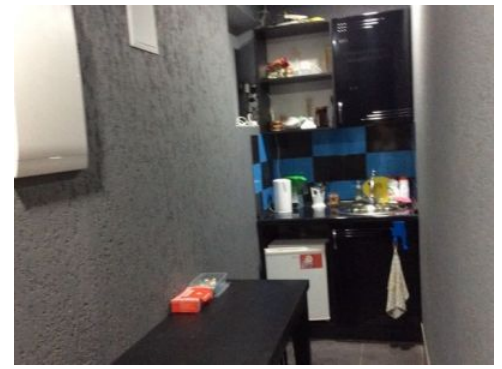

Экспликация № 1/20

Условные обозначения: