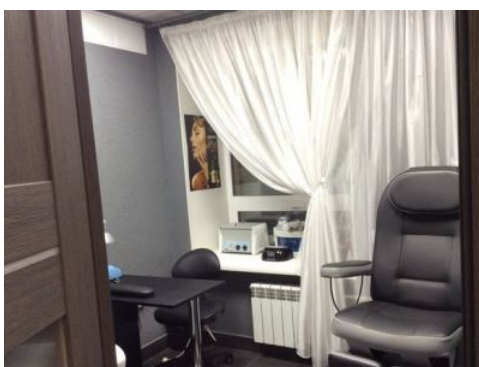

Продается салон в городе Екатеринбурге, по адресу ул. Короленко, 10. Удачное место расположения (рядом поликлиника, школы, студенческие общежития, остановка общественного транспорта "Протезно-ортопедическое предприятие", предприятия общественного питания, продовольственные магазины, отделение "Сбербанка" и другие социальные объекты), собственная входная группа, согласованная световая вывеска, завершено благоустройство, парковка на 4 автомобиля (в т.ч. для маломобильных граждан). Помещение общей площадью 45 кв.м., которое состоит из зоны ресепшн, парикмахерского зала, кабинета маникюра/педикюра, санузла, подсобного помещения. Светлая, современная и приятная атмосфера, дизайнерский проект, свежий ремонт, энергосберегающее оборудование. Салон укомплектован всем необходимым оборудованием, которое находится в отличном состоянии. Для дополнительного комфорта клиентов имеется телевизор, кондиционер и мягкая мебель. Продается в связи с переездом. Реальному покупателю торг! По всем вопросам обращайтесь по телефону!