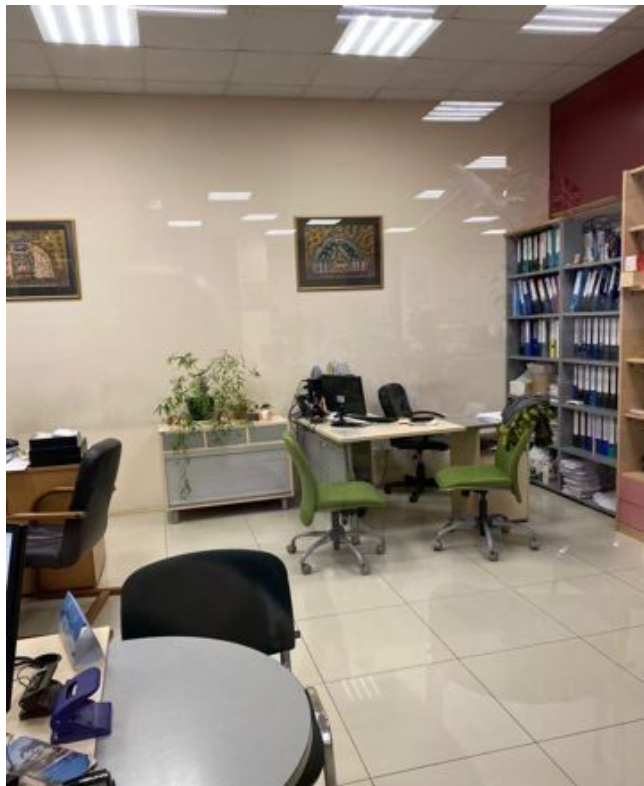

**ID:93862****248,600****Коммерческая / Помещение свободного назначения, Екатеринбург,  
Карла Либкнехта Улица, 248 600**

<b>Продать или Сдать</b>	Аренда
<b>Тип</b>	Помещение свободного назначения
<b>Город</b>	Екатеринбург
<b>Метро</b>	Площадь 1905 года
<b>Улица</b>	Карла Либкнехта Улица
<b>Номер дома</b>	22
<b>Площадь общая</b>	226

Сдается помещение в центре Екатеринбурга (226 м2), на Карла Либкнехта, 22, на 1 этаже с отдельным входом,. (Всего 2 входа, один из них - запасной), имеется платная наземная парковка ( 100р/ч), рядом с оживленной дорогой, а так же, рядом расположены: рестораны, кофейни, отделение молодежного "Сбербанка", офисные помещения, музей, автобусная остановка. Помещение находится в удовлетворительном состоянии, имеются панорамные окна во всю длину лицевой части помещения, отдельная входная группа, 1 сан.узел, высокие потолки. Помещение разделено на 2 части: открытая и офисная.