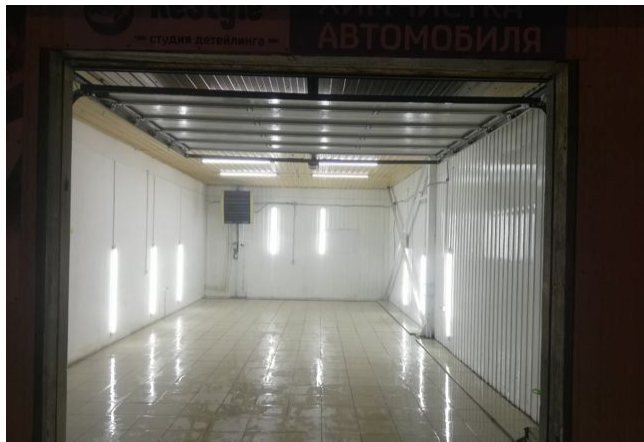

ID:88884**20,000****Коммерческая / Производственное помещение, Тюмень, Чаплина
Улица, 20 000**

Продать или Сдать	Аренда
Тип	Производственное помещение
Город	Тюмень
Район	Центральный
Улица	Чаплина Улица
Площадь общая	50

Помещение 50кв.м., 9.8на5м, высота потолков 2.85, высота ворот 2.5м, длина ворот 3м. 380в.