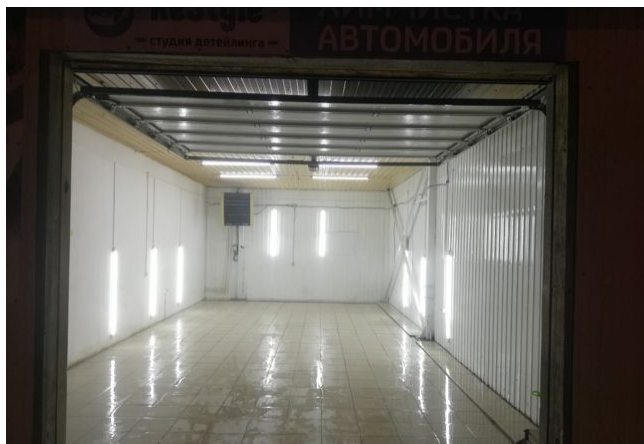

ID:88884**20,000****Коммерческая / Производственное помещение, Тюмень, Чаплина****Улица, 20 000**

Продать или Сдать	Аренда
Тип	Производственное помещение
Город	Тюмень
Район	Центральный
Улица	Чаплина Улица
Площадь общая	50

Помещение 50кв.м., 9.8на5м, высота потолков 2.85, высота ворот 2.5м, длина ворот 3м. 380в.