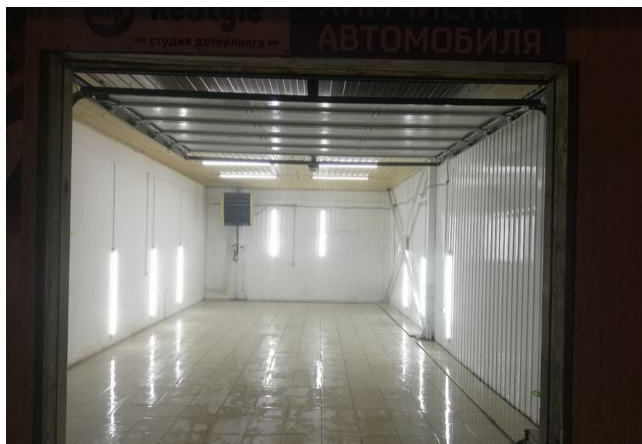

ID:88884**20,000****Коммерческая / Производственное помещение, Тюмень, Чаплина
Улица, 20 000**

Продать или Сдать	Аренда
Тип	Производственное помещение
Город	Тюмень
Район	Центральный
Улица	Чаплина Улица
Площадь общая	50

Помещение 50кв.м., 9.8на5м, высота потолков 2.85, высота ворот 2.5м, длина ворот 3м. 380в.