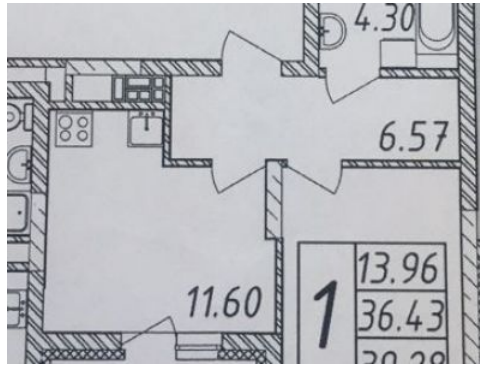

СРОЧНО!!! Дом сдан!!! Продам квартиру в микрорайоне Близком (Академический). Собственник. Площадь квартиры с балконом 42 кв. м. Функциональный коридор позволяет установить два гардеробных шкафа, а на большой лоджии (6 кв.м) можно оборудовать комнату отдыха. Отделка подъезда выполнена в современном стиле, установлен бесшумный лифт. Рядом три новых школы и несколько детских садов, торговый центр, фитнес-клуб с бассейном, магазины, современные детские и спортивные площадки, велодорожки. Из окна открывается вид на Преображенский парк, пруд с утками, Храм. Ведется круглосуточное видеонаблюдение по всему району. Закрытый от машин двор с современными безопасными детскими площадками. Отделка под ключ. Возможна ипотека. Торг.