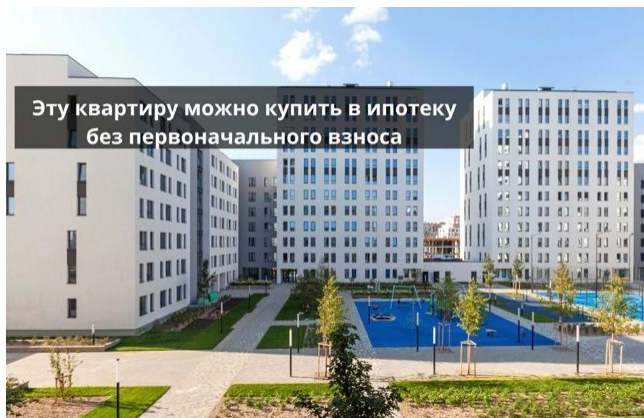

ID:84495**2,680,000****Новостройки / Студия(продажа), Тюмень, 2 680 000**

Продать или Сдать	Продажа
Тип	Студия(продажа)
Город	Тюмень
Район	Центральный
Студия	<input checked="" type="checkbox"/>
Этаж	9
Этажность	10
Материал дома	Монолитный
Площадь общая	29

Продается просторная квартира-студия в Микрорайоне "Европейский квартал", от застройщика Брусника. Особенностью квартиры является теплая лоджия, которая подходит для организации места отдыха или рабочего кабинета, а также наличие гардеробной. Гардеробная представляет собой отдельную комнату с организованными системами хранения. Срок сдачи дома 1 квартал 2020 года. «Европейский» квартал расположен в Заречной части города. Район характеризуется хорошей экологией и связан с городом двумя мостами. Здесь нет шумных транспортных магистралей. В районе есть необходимая инфраструктура — школы, детские сады, поликлиники, аквапарк. Проектом предусмотрены большие игровые зоны для детей и места для отдыха и прогулок взрослых. Парковочные места спроектированы таким образом, чтобы было одинаково удобно владельцам крупных внедорожников и компактных машин. Из паркинга можно подняться на лифте сразу на свой этаж. -----Приобрести квартиру можно в ипотеку, рассрочку, воспользоваться материнским капиталом, жилищным сертификатом и обратиться в службу обмена. Проекты Брусники аккредитованы в 14 банках, в том числе по военной ипотеке. Первоначальный взнос — от 0%. Прекрасное место для комфортной жизни! Звоните для получения Вашего персонального предложения. Агентам по недвижимости просьба не беспокоить.