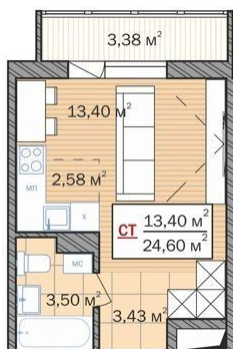

ID:88707

1,620,000**Новостройки / Студия(продажа), Тюмень, Новоселов Улица, 1 620 000**

Продать или Сдать	Продажа
Тип	Студия(продажа)
Город	Тюмень
Район	Калининский
Улица	Новоселов Улица
Номер дома	корп. 2
Студия	<input checked="" type="checkbox"/>
Этаж	15
Этажность	15
Материал дома	Панельный
Площадь общая	24.6

Продается светлая студия в быстроразвивающемся районе Плеханова, комната правильной квадратной формы полностью в вашем распоряжении. Дом оборудован собственной котельной, что позволит экономить на платежах ЖКХ. Этаж не последний, сверху есть еще техэтаж. В этом большой плюс, сверху никто не будет ходить. Окна на восточную сторону, прекрасный вид на город. Паркинг состоит из двух уровней, оборудован системой видеонаблюдения. Дом располагается вдалеке от объездной дороги, ближе к улице Ставропольская. Развитая транспортная развязка. Неподалеку остановки общественного транспорта автобус №60, 70, маршрутное такси №57. На территории жилого комплекса предусмотрены спортивные сооружения, детские игровые площадки, зоны тихого отдыха. Рядом ТЦ "Колумб", "Строительный двор", школа, детский сад. поликлиника. В соседнем доме расположены "Магнит", аптека, кулинария, парикмахерская. Дом сдается в конце 2019 года. Продажа от собственника (переуступка доли).