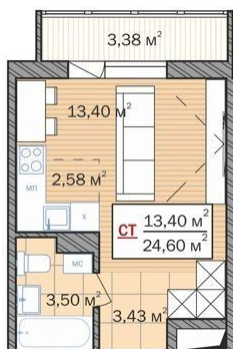

ID:88707**1,620,000****Новостройки / Студия(продажа), Тюмень, Новоселов Улица, 1 620 000**

Продать или Сдать	Продажа
Тип	Студия(продажа)
Город	Тюмень
Район	Калининский
Улица	Новоселов Улица
Номер дома	корп. 2
Студия	<input checked="" type="checkbox"/>
Этаж	15
Этажность	15
Материал дома	Панельный
Площадь общая	24.6

Продается светлая студия в быстроразвивающемся районе Плеханова, комната правильной квадратной формы полностью в вашем распоряжении. Дом оборудован собственной котельной, что позволит экономить на платежах ЖКХ. Этаж не последний, сверху есть еще техэтаж. В этом большой плюс, сверху никто не будет ходить. Окна на восточную сторону, прекрасный вид на город. Паркинг состоит из двух уровней, оборудован системой видеонаблюдения. Дом располагается вдалеке от объездной дороги, ближе к улице Ставропольская. Развитая транспортная развязка. Неподалеку остановки общественного транспорта автобус №60, 70, маршрутное такси №57. На территории жилого комплекса предусмотрены спортивные сооружения, детские игровые площадки, зоны тихого отдыха. Рядом ТЦ "Колумб", "Строительный двор", школа, детский сад. поликлиника. В соседнем доме расположены "Магнит", аптека, кулинария, парикмахерская. Дом сдается в конце 2019 года. Продажа от собственника (переуступка доли).