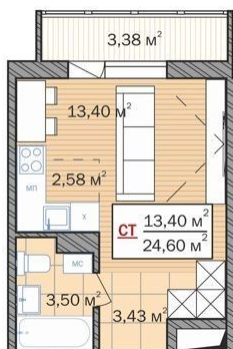

**ID:88707**
**1,620,000**
**Новостройки / Студия(продажа), Тюмень, Новоселов Улица, 1 620 000**

<b>Продать или Сдать</b>	Продажа
<b>Тип</b>	Студия(продажа)
<b>Город</b>	Тюмень
<b>Район</b>	Калининский
<b>Улица</b>	Новоселов Улица
<b>Номер дома</b>	корп. 2
<b>Студия</b>	<input checked="" type="checkbox"/>
<b>Этаж</b>	15
<b>Этажность</b>	15
<b>Материал дома</b>	Панельный
<b>Площадь общая</b>	24.6

Продается светлая студия в быстроразвивающемся районе Плеханова, комната правильной квадратной формы полностью в вашем распоряжении. Дом оборудован собственной котельной, что позволит экономить на платежах ЖКХ. Этаж не последний, сверху есть еще техэтаж. В этом большой плюс, сверху никто не будет ходить. Окна на восточную сторону, прекрасный вид на город. Паркинг состоит из двух уровней, оборудован системой видеонаблюдения. Дом располагается вдалеке от объездной дороги, ближе к улице Ставропольская. Развитая транспортная развязка. Неподалеку остановки общественного транспорта автобус №60, 70, маршрутное такси №57. На территории жилого комплекса предусмотрены спортивные сооружения, детские игровые площадки, зоны тихого отдыха. Рядом ТЦ "Колумб", "Строительный двор", школа, детский сад. поликлиника. В соседнем доме расположены "Магнит", аптека, кулинария, парикмахерская. Дом сдается в конце 2019 года. Продажа от собственника (переуступка доли).