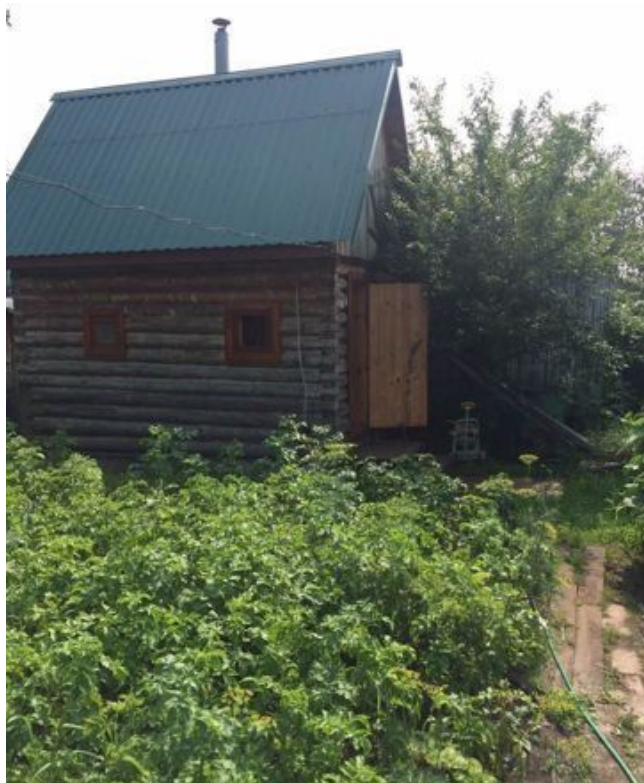

ID:84431**750,000****Частный сектор / Дача, Тюмень, 750 000**

Продать или Сдать	Продажа
Тип	Дача
Город	Тюмень
Район	Центральный
Участок	4.5
Этажность	1
Материал дома	Бревно
Площадь общая	30

Срочно! Отличная дача в СНТ Рассвет , в очень хорошем месте. Дом деревянный(летний),баня из бревна(внутри вагонка),колодец, теплица, душ, летний водопровод, множество насаждений, участок огорожен.По улице проведён газ. Участок приватизирован,все документы в порядке.