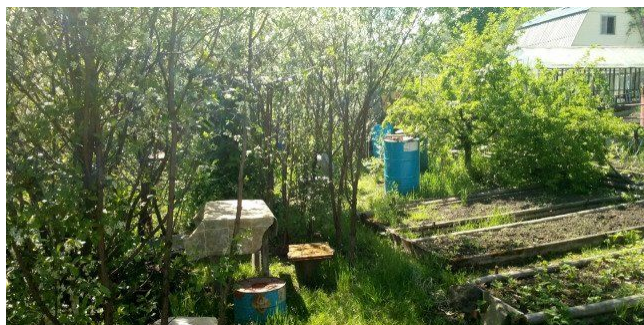

ID:88254**460,000****Частный сектор / Дача, Екатеринбург, 460 000**

Продать или Сдать	Продажа
Тип	Дача
Город	Екатеринбург
Метро	Ботаническая
Участок	6
Этажность	1
Материал дома	Бревно
Площадь общая	20

Сад в СНТ Березки, участок 6 соток, есть плодово-ягодные деревья, туалет, сарай.Электричество. Участок ухожен.Торг.