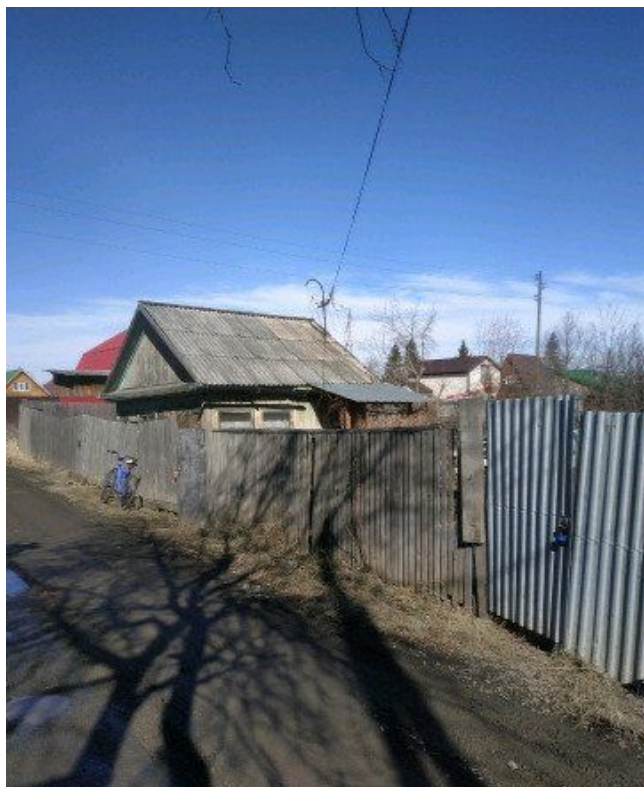

**ID:90051****510,000****Частный сектор / Дача, Тюмень, Лесная Улица, 510 000**

<b>Продать или Сдать</b>	Продажа
<b>Тип</b>	Дача
<b>Город</b>	Тюмень
<b>Район</b>	Центральный
<b>Улица</b>	Лесная Улица
<b>Номер дома</b>	53
<b>Участок</b>	5
<b>Этажность</b>	1
<b>Материал дома</b>	Бревно
<b>Площадь общая</b>	20

Продам дачу - участок в 500 метрах от пос. Мелиораторов ( ММС ). Дача находится в центральном районе г. Тюмени. Есть Тюменская прописка. В шаговой доступности продуктовый магазин магнит. Также, в нескольких шагах находятся два дачных магазина. Подъезд к даче асфальтирован. Дача находится первой к центральной дороге. Проходит газ. Зимой убирают снег. На участке находится летний домик (две комнаты), колодец, теплица, сарай, туалет, Площадка для мангала. Есть насаждения - яблони, вишня, клубника, ирга и тд. Участок подойдёт как для строительства, так и для огорода.