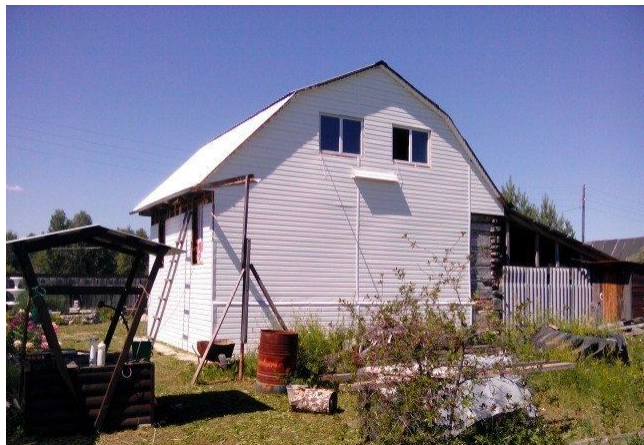

ID:91065**1,000,000****Частный сектор / Дача, Тюмень, 1 000 000**

| | |
|--------------------------|-------------|
| Продать или Сдать | Продажа |
| Тип | Дача |
| Город | Тюмень |
| Район | Центральный |
| Участок | 17 |
| Этажность | 2 |
| Материал дома | Бревно |
| Площадь общая | 100 |

СОБСТВЕННИК! Срочно! продам 17 соток, объединен 2 участка, что на участке все в подарок! находится по Салаирсткому тракту (р-он Решетникова) 15 км. от города. Участок половина огорожен. Дороги зимой чистят. Соседи живут круглый год. Автобус ходит круглый год №145 ВОЗМОЖЕН Торг! Или обмен 1 комнатную квартиру.