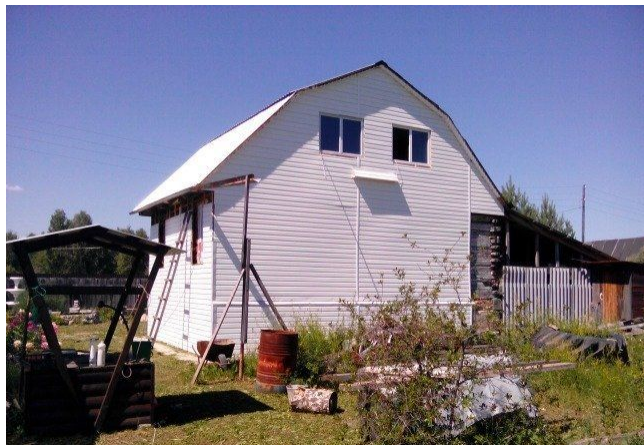

ID:91065**1,000,000****Частный сектор / Дача, Тюмень, 1 000 000**

Продать или Сдать	Продажа
Тип	Дача
Город	Тюмень
Район	Центральный
Участок	17
Этажность	2
Материал дома	Бревно
Площадь общая	100

СОБСТВЕННИК! Срочно! продам 17 соток, объединен 2 участка, что на участке все в подарок! находится по Салаирсткому тракту (р-он Решетникова) 15 км. от города. Участок половина огорожен. Дороги зимой чистят. Соседи живут круглый год. Автобус ходит круглый год №145 ВОЗМОЖЕН Торг! Или обмен 1 комнатную квартиру.