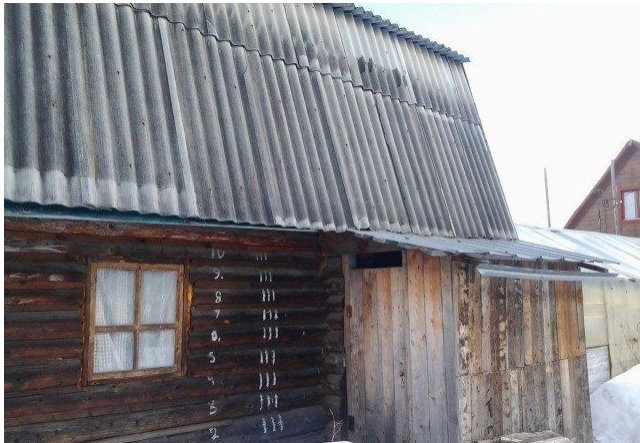

ID:92561

550,000**Частный сектор / Дача, Екатеринбург, 550 000**

Продать или Сдать	Продажа
Тип	Дача
Город	Екатеринбург
Метро	Ботаническая
Участок	4
Этажность	2
Материал дома	Бревно
Площадь общая	30

домик 3*5, теплица 3*6, сарай для хоз.нужд, электричество, организованная подача воды, различные насаждения.