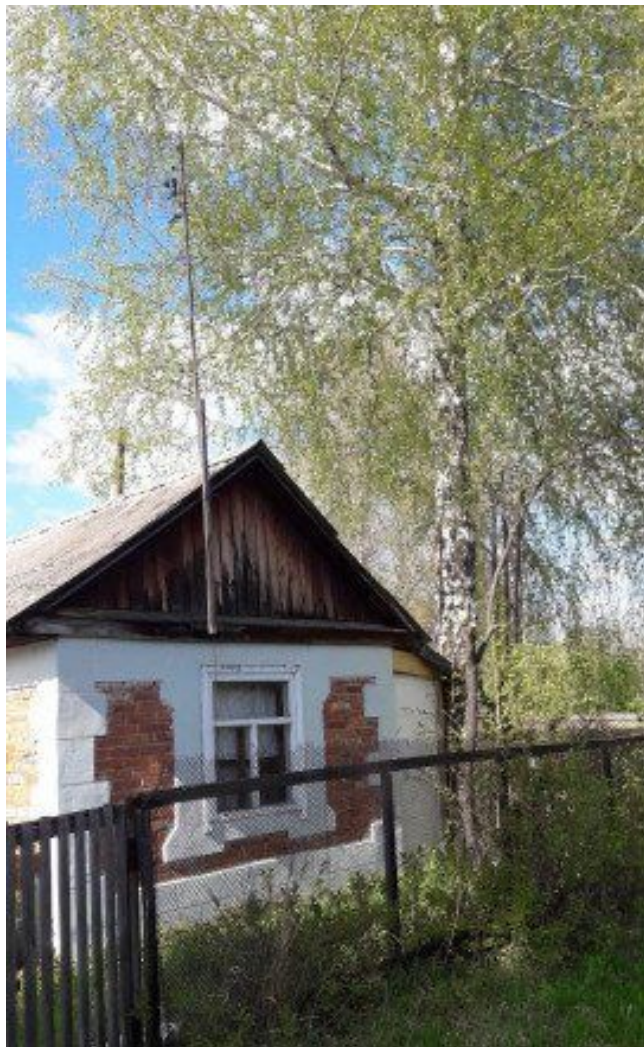

ID:92801

250,000**Частный сектор / Дача, Тюмень, 250 000**

Продать или Сдать	Продажа
Тип	Дача
Город	Тюмень
Район	Центральный
Участок	7
Этажность	1
Материал дома	Кирпичный
Площадь общая	25

Общество Дружба. Улица Земляничная, 22. Привотизирована. Сделано межевание. Дом кирпичный. 2 теплицы 3*5. Туалет. Баня. Саженцы: малина, красная смородина, виктория, вишня (2 сорта), 2 яблони, крыжовник.