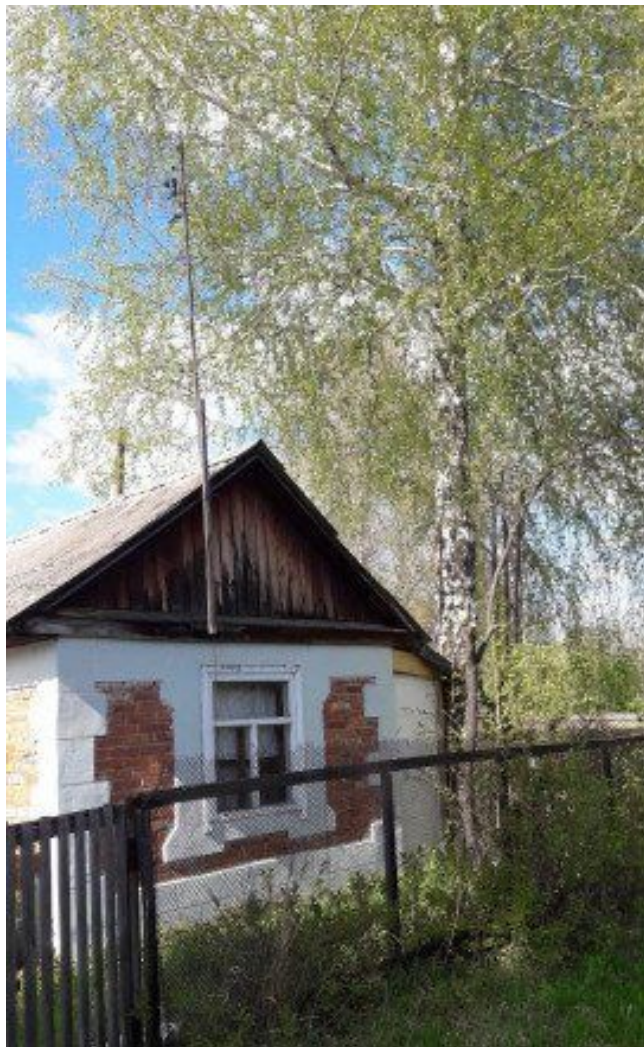

ID:92801**250,000****Частный сектор / Дача, Тюмень, 250 000**

Продать или Сдать	Продажа
Тип	Дача
Город	Тюмень
Район	Центральный
Участок	7
Этажность	1
Материал дома	Кирпичный
Площадь общая	25

Общество Дружба. Улица Земляничная, 22. Привотизирована. Сделано межевание. Дом кирпичный. 2 теплицы 3*5. Туалет. Баня. Саженцы: малина, красная смородина, виктория, вишня (2 сорта), 2 яблони, крыжовник.