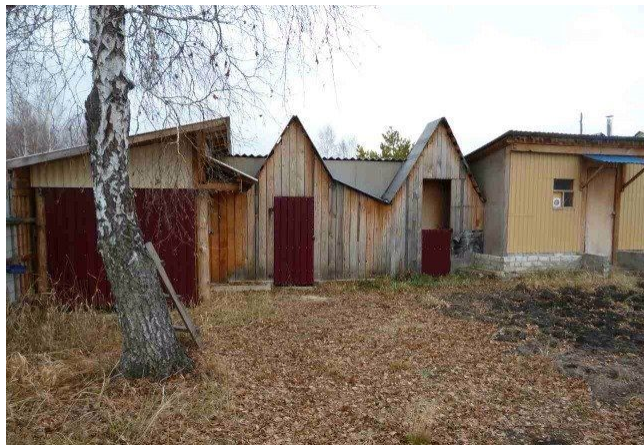

**ID:92937****750,000****Частный сектор / Дача, Тюмень, Ялуторовский Тракт, 750 000**

<b>Продать или Сдать</b>	Продажа
<b>Тип</b>	Дача
<b>Город</b>	Тюмень
<b>Район</b>	Центральный
<b>Улица</b>	Ялуторовский Тракт
<b>Номер дома</b>	43 км
<b>Участок</b>	10
<b>Этажность</b>	1
<b>Материал дома</b>	Бревно
<b>Площадь общая</b>	42

Продам дачу в СНТ "Дружба". Тихое место. Постройки новые (не более 5 лет), сделано все "Для себя"! Лес. Дом: Сруб, обшит снаружи металлосайдингом, внутри гипсокартон, хорошая печь. Чердак утеплен. Баня: (6:3): обшита внутри сосна, вагонка, 3 отделения (предбанник, мойка, парилка); снаружи - негорючий шифер. Сарай: внутри вшит ж/д контейнер 3 тн под инструмент; навес под дрова; летняя кухня-бытовка (3:4), утепленная, металло-сайдинг, внутри фанера. Теплица 6:3 поликарбонат. Колодец 7 м (вода пригодна для питья). Забор металлосайдинг полностью по периметру, 2 ворот: грузовые и легковые. За забором смешанный лес. На земле не производились работы около 2-х лет. Посадки: несколько яблонь, груша, вишня, смородина.