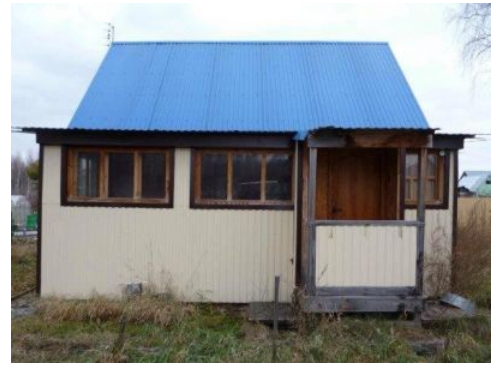

**ID:92937****750,000****Частный сектор / Дача, Тюмень, Ялуторовский Тракт, 750 000**

<b>Продать или Сдать</b>	Продажа
<b>Тип</b>	Дача
<b>Город</b>	Тюмень
<b>Район</b>	Центральный
<b>Улица</b>	Ялуторовский Тракт
<b>Номер дома</b>	43 км
<b>Участок</b>	10
<b>Этажность</b>	1
<b>Материал дома</b>	Бревно
<b>Площадь общая</b>	42

Продам дачу в СНТ "Дружба". Тихое место. Постройки новые (не более 5 лет), сделано все "Для себя"! Лес. Дом: Сруб, обшит снаружи металлосайдингом, внутри гипсокартон, хорошая печь. Чердак утеплен. Баня: (6:3): обшита внутри сосна, вагонка, 3 отделения (предбанник, мойка, парилка); снаружи - негорючий шифер. Сарай: внутри вшит ж/д контейнер 3 тн под инструмент; навес под дрова; летняя кухня-бытовка (3:4), утепленная, металло-сайдинг, внутри фанера. Теплица 6:3 поликарбонат. Колодец 7 м (вода пригодна для питья). Забор металлосайдинг полностью по периметру, 2 ворот: грузовые и легковые. За забором смешанный лес. На земле не производились работы около 2-х лет. Посадки: несколько яблонь, груша, вишня, смородина.