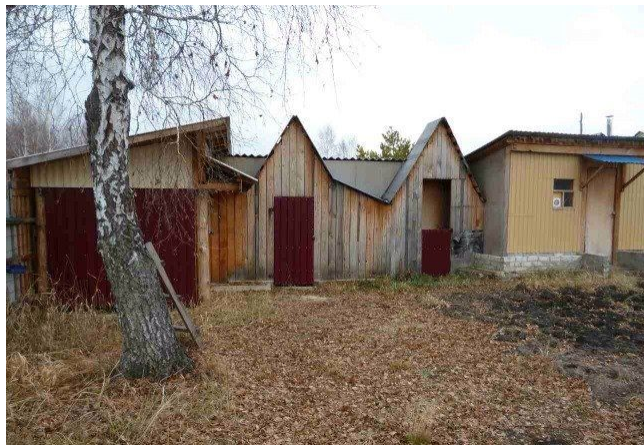

ID:92937**750,000****Частный сектор / Дача, Тюмень, Ялуторовский Тракт, 750 000**

Продать или Сдать	Продажа
Тип	Дача
Город	Тюмень
Район	Центральный
Улица	Ялуторовский Тракт
Номер дома	43 км
Участок	10
Этажность	1
Материал дома	Бревно
Площадь общая	42

Продам дачу в СНТ "Дружба". Тихое место. Постройки новые (не более 5 лет), сделано все "Для себя"! Лес. Дом: Сруб, обшит снаружи металлосайдингом, внутри гипсокартон, хорошая печь. Чердак утеплен. Баня: (6:3): обшита внутри сосна, вагонка, 3 отделения (предбанник, мойка, парилка); снаружи - негорючий шифер. Сарай: внутри вшит ж/д контейнер 3 тн под инструмент; навес под дрова; летняя кухня-бытовка (3:4), утепленная, металло-сайдинг, внутри фанера. Теплица 6:3 поликарбонат. Колодец 7 м (вода пригодна для питья). Забор металлосайдинг полностью по периметру, 2 ворот: грузовые и легковые. За забором смешанный лес. На земле не производились работы около 2-х лет. Посадки: несколько яблонь, груша, вишня, смородина.