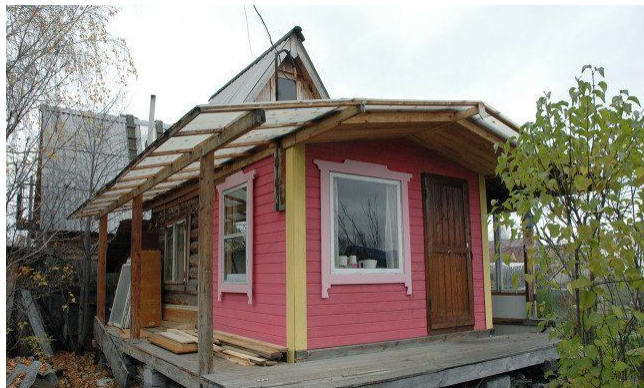

**ID:93378****840,000****Частный сектор / Дача, Екатеринбург, Сибирский Тракт, 840 000**

<b>Продать или Сдать</b>	Продажа
<b>Тип</b>	Дача
<b>Город</b>	Екатеринбург
<b>Метро</b>	Ботаническая
<b>Улица</b>	Сибирский Тракт
<b>Номер дома</b>	14-й километр
<b>Участок</b>	6
<b>Этажность</b>	1
<b>Материал дома</b>	Бревно
<b>Площадь общая</b>	26

Продаю участок с домиком и всеми насаждениями в черте города. Есть электричество. Своя скважина. Участок 6,5 соток. Дом из оцилиндрованного бревна (сейчас обшит сайдингом), есть выход на чердак - второй этаж (дополнительная летняя комната). К дому сделан пристрой из бруса и открытая веранда + сарай-мастерская. Дачный туалет. Хорошие соседи, проживающие круглогодично. 14 км Сибирского тракта. СНТ Уралец.