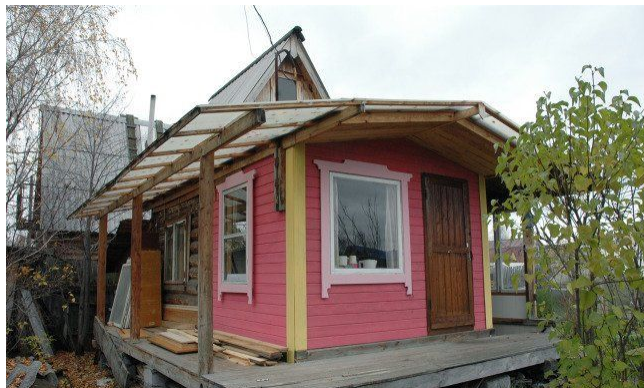

ID:93378**840,000****Частный сектор / Дача, Екатеринбург, Сибирский Тракт, 840 000**

Продать или Сдать	Продажа
Тип	Дача
Город	Екатеринбург
Метро	Ботаническая
Улица	Сибирский Тракт
Номер дома	14-й километр
Участок	6
Этажность	1
Материал дома	Бревно
Площадь общая	26

Продаю участок с домиком и всеми насаждениями в черте города. Есть электричество. Своя скважина. Участок 6,5 соток. Дом из оцилиндрованного бревна (сейчас обшит сайдингом), есть выход на чердак - второй этаж (дополнительная летняя комната). К дому сделан пристрой из бруса и открытая веранда + сарай-мастерская. Дачный туалет. Хорошие соседи, проживающие круглогодично. 14 км Сибирского тракта. СНТ Уралец.