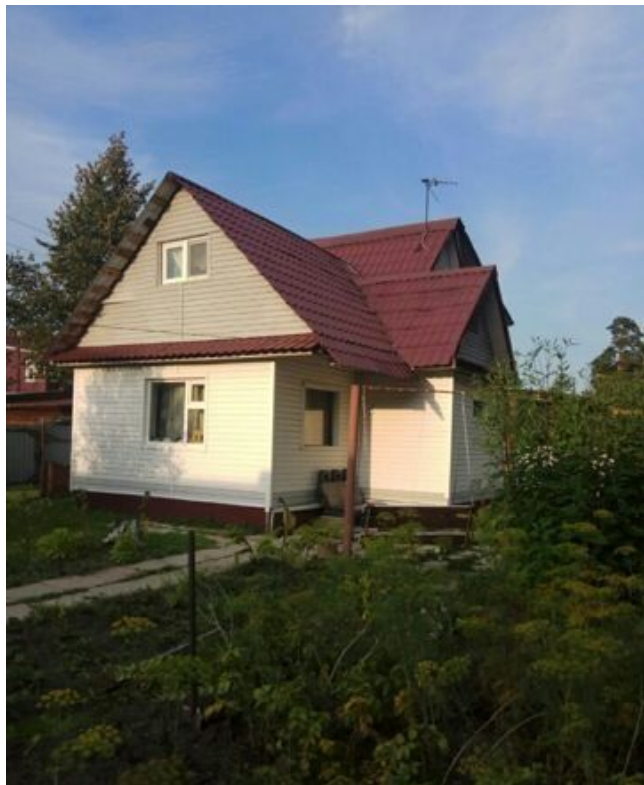

**ID:94374****5,000****Частный сектор / Дача, Тюмень, Салаирский Тракт, 5 000**

<b>Продать или Сдать</b>	Аренда
<b>Тип</b>	Дача
<b>Город</b>	Тюмень
<b>Район</b>	Калининский
<b>Улица</b>	Салаирский Тракт
<b>Участок</b>	7
<b>Этажность</b>	2
<b>Материал дома</b>	Брус
<b>Площадь общая</b>	140

сдаём на новогодние каникулы 31 декабря-1 января за два дня 20 т.р., в последующие дни 5 т.р. сутки. Рядом с лесом, водоем (катание на коньках). подробности по тел или вайбер