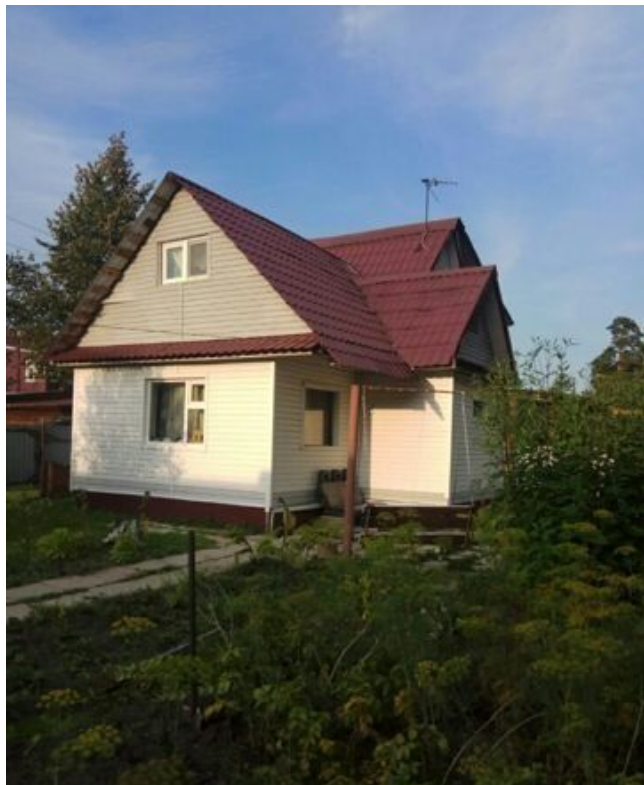

ID:94374

5,000**Частный сектор / Дача, Тюмень, Салаирский Тракт, 5 000**

Продать или Сдать	Аренда
Тип	Дача
Город	Тюмень
Район	Калининский
Улица	Салаирский Тракт
Участок	7
Этажность	2
Материал дома	Брус
Площадь общая	140

сдаём на новогодние каникулы 31 декабря-1 января за два дня 20 т.р., в последующие дни 5 т.р. сутки. Рядом с лесом, водоем (катание на коньках). подробности по тел или вайбер