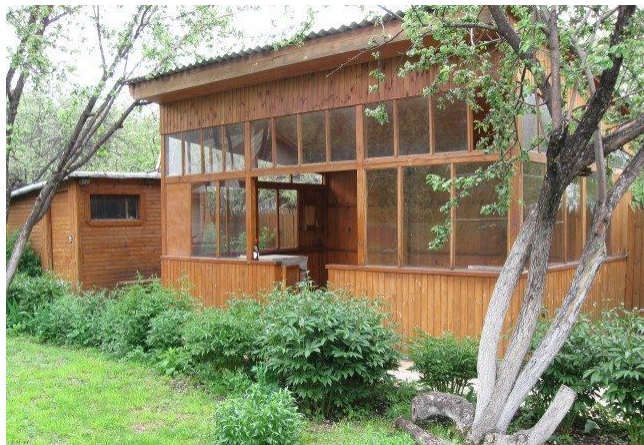

**ID:96749****1,500,000****Частный сектор / Дача, Екатеринбург, 22 Партсъезда Улица, 1 500 000**

<b>Продать или Сдать</b>	Продажа
<b>Тип</b>	Дача
<b>Город</b>	Екатеринбург
<b>Метро</b>	Уралмаш
<b>Улица</b>	22 Партсъезда Улица
<b>Номер дома</b>	50
<b>Участок</b>	5.5
<b>Этажность</b>	1
<b>Материал дома</b>	Брус
<b>Площадь общая</b>	28

Сад 150м. от трамвайной остановки Донбасская. Ухожен, ж.б. дорожки. газон, цветник, клубника, смородина, малина, много яблонь, груша, жимолость, облепиха и много ещё. Дом 5,5 на 5м. Веранда 6х4. Корбка бани, Погреб ж.б. яма. Документы в порядке. Асфальт до участка, прописка.