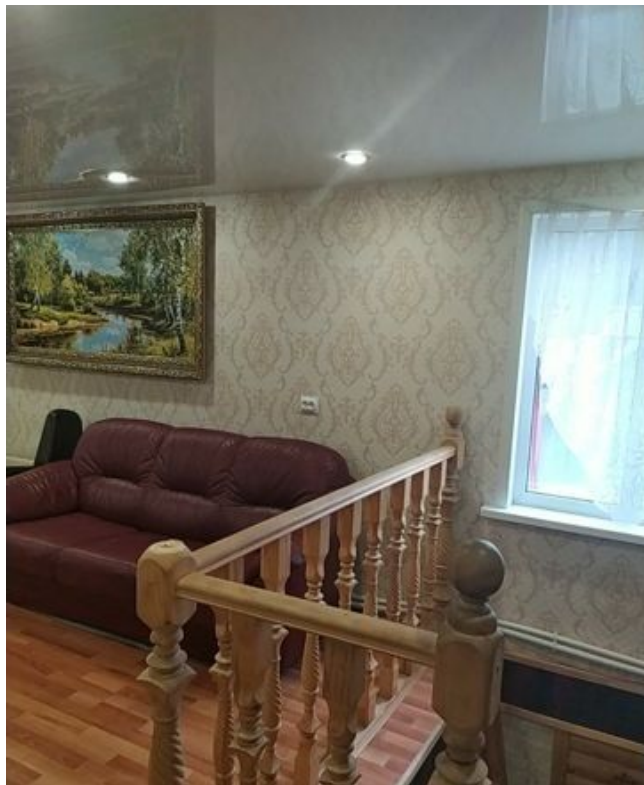

ID:84133**5,000****Частный сектор / Дом, Екатеринбург, 5 000**

Продать или Сдать	Аренда
Тип	Дом
Город	Екатеринбург
Метро	Площадь 1905 года
Участок	10
Этажность	2
Материал дома	Бревно
Площадь общая	100

Уютный двухэтажный дом(100м2) Идеально подойдет для проведения праздников, вечеринок. А также имеется баня на территории.