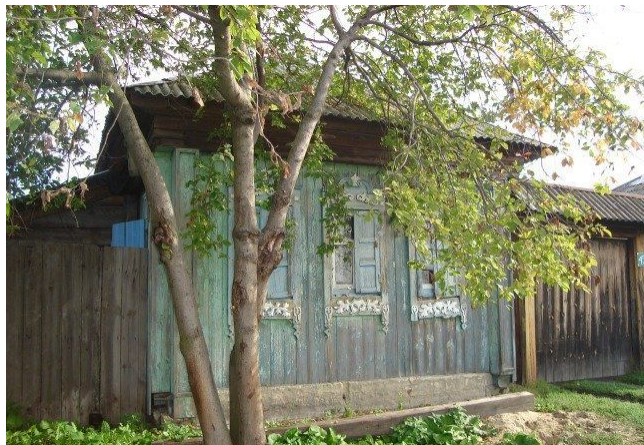

ID:84590**500,000****Частный сектор / Дом, Тюмень, 500 000**

Продать или Сдать	Продажа
Тип	Дом
Город	Тюмень
Участок	8
Этажность	1
Материал дома	Бревно
Площадь общая	20

Продается дом 5X8м, с землей под хоз.нужды и ухоженный земельный участок 8 соток на берегу р.Пышма в Свердловской области, 100км от Тюмени. Есть автобусное сообщение с г.Тюмень.