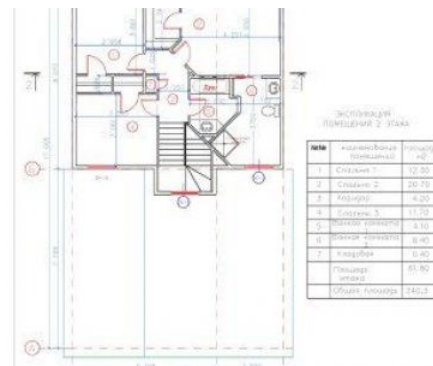

Продается двухэтажный обжитый коттедж с мебелью в мкр. Комарово! Расположен на высоком месте. Дом построен по «Канадской» технологии с отличной планировкой. Отопление воздушное, которое зарекомендовало себя прекрасно. Дом теплый. Воздушное отопление на 2 этаж включается по режиму (программируемый). На 1 этаже водяной теплый пол. Есть и плюсы от системы отопления. Это отсутствие батарей и труб, быстрая скорость набора температуры в доме, экономия на газе около 50% от стандартных котлов установленных в каменных домах, отсечение холодного воздуха воздушным потоком над входными дверями. Сначала тоже планировал переделывать на традиционную систему отопления, но переживав зиму, отказался от этой идеи. Площадь всех постройки (Дом=180,8+Пристрой+Баня) 326,8 м кв., 1 этаж – кухня с гостиной S= 43м², второй этаж – три спальных. В доме три санузла. Пристрой к дому и веранда выполнены из бруса с большими окнами. Площадь участка - 10 соток. Водоснабжение и канализация - централизованные. Гараж на две машины. На участке есть насаждения. Имеются 2 теплицы и очень красивая беседка. Имеется деревянная баня с отдельной парилкой, моечной и комнатой отдыха. В моечной и комнате отдыха электрические теплые полы. На втором этаже бани помещение под бильярдной с зоной отдыха. Баня соединен с домом. Водоснабжение и канализация бани централизованное. Установлен «Титан» для горячей воды. Территориально расположение очень удобно - имеются транспортные развязки. Имеется гараж на две машины. На участке есть насаждения. Возможна покупка в ипотеку!

Водопровод: Централизованный Отопление: Газ Канализация: Центральная В доме есть: Интернет «Ростелеком» - оптоволокно. На участке имеется: Гараж на 2 машины • Этажей 2 • Комнат 4 • Площадь участка 10 соток • Общая площадь 203,3 м² • Планировка свободная • Санузел несколько • Интернет Есть • Электричество Есть • Водоснабжение центральное • Газоснабжение центральное • Тип отопления воздушное + водяной теплый пол 1 этаж • Канализация центральная