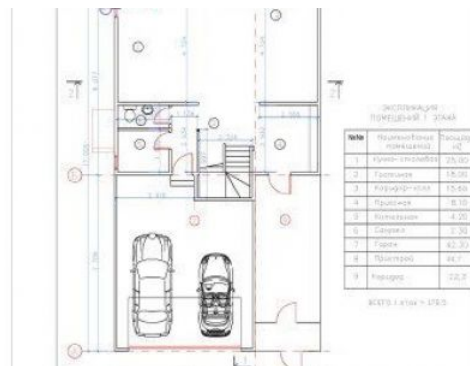

Продается двухэтажный обжитый коттедж с мебелью в мкр. Комарово! Расположен на высоком месте. Дом построен по «Канадской» технологии с отличной планировкой. Отопление воздушное, которое зарекомендовало себя прекрасно. Дом теплый. Воздушное отопление на 2 этаж включается по режиму (программируемый). На 1 этаже водяной теплый пол. Есть и плюсы от системы отопления. Это отсутствие батарей и труб, быстрая скорость набора температуры в доме, экономия на газе около 50% от стандартных котлов установленных в каменных домах, отсечение холодного воздуха воздушным потоком над входными дверями. Сначала тоже планировал переделывать на традиционную систему отопления, но переживав зиму, отказался от этой идеи. Площадь всех постройки (Дом=180,8+Пристрой+Баня) 326,8 м кв., 1 этаж – кухня с гостиной S= 43м², второй этаж – три спальных. В доме три санузла. Пристрой к дому и веранда выполнены из бруса с большими окнами. Площадь участка - 10 соток. Водоснабжение и канализация - централизованные. Гараж на две машины. На участке есть насаждения. Имеются 2 теплицы и очень красивая беседка. Имеется деревянная баня с отдельной парилкой, моечной и комнатой отдыха. В моечной и комнате отдыха электрические теплые полы. На втором этаже бани помещение под бильярдной с зоной отдыха. Баня соединен с домом. Водоснабжение и канализация бани централизованное. Установлен «Титан» для горячей воды. Территориально расположение очень удобно - имеются транспортные развязки. Имеется гараж на две машины. На участке есть насаждения. Возможна покупка в ипотеку!

Водопровод: Централизованный Отопление: Газ Канализация: Центральная В доме есть: Интернет «Ростелеком» - оптоволокно. На участке имеется: Гараж на 2 машины • Этажей 2 • Комнат 4 • Площадь участка 10 соток • Общая площадь 203,3 м² • Планировка свободная • Санузел несколько • Интернет Есть • Электричество Есть • Водоснабжение центральное • Газоснабжение центральное • Тип отопления воздушное + водяной теплый пол 1 этаж • Канализация центральная