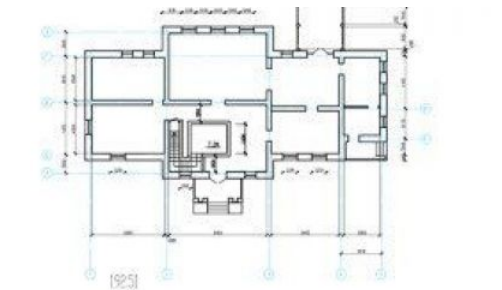

ID:94455**12,500,000****Частный сектор / Дом, Тюмень, 12 500 000**

Продать или Сдать	Продажа
Тип	Дом
Город	Тюмень
Район	Центральный
Участок	40
Этажность	2
Материал дома	Кирпичный
Площадь общая	305

Продается двухэтажный коттедж 305 кв.м., на участке 40 сот., в Тюменском районе, Каменское МО, СПК "Каринка", черта города. Дом выполнен из кирпича и облицован кирпичом. Дом стоит на капитальном фундаменте, что дает уверенность в его прочности, а так же есть 2 фундамента под гараж и баню. Очень интересная планировка! На первом этаже располагается гардеробная, кабинет, гостевая комната с отдельным с/у и гардеробной, кухня, большая гостиная плавно переходит в столовую, из столовой выход на террасу, так же на первом этаже есть санузел и котельная. На втором этаже 3 детские спальни с общим с/у, родительская спальня с отдельным с/у, гардеробной и выходом на балкон. Дом без внутренней отделки, можно внести изменения в планировку по своему усмотрению. Участок огорожен забором. Из коммуникаций: скважина, газ подведен к дому, электричество заведено в дом, септик 12 куб. м. Дом находится в элитном поселке, в экологически чистом районе, рядом лес. Поселок активно заселяется. Дом находится вдали от крупных дорог, что позволяет наслаждаться тишиной и чистым воздухом. Продам СРОЧНО!

Экспликация помещений

Номер помещения	Назначение	Площадь, м²
1	Гангбид	5,61
2	Прихожая	24,3
3	Гардеробная	6,96
4	Кладовая	3,87
5	С/у	2,1
6	С/у	3,33
7	Гостиная спальня	14,1
8	Гардеробная	2,92
9	Кабинет	17,52
10	Гостиная	44,55
11	Спальня	22,4
12	Кухня	19,6
13	Причечная	12
14	Ковельная	6,77

Экспликация помещений

Номер помещения	Назначение	Площадь, м²
11	Спальня	20,9
12	Гардеробная	5,25
13	Холл	10,48
14	Ванная комната	4,34
15	С/у	5,01
16	Спальня	16,01
17	Спальня	18,69
18	Балкон	6,79
19	Ванная комната	9,97
20	Гардеробная	5,98
21	Спальня	17,38