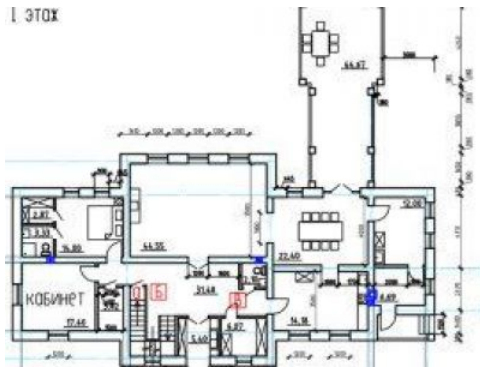

ID:94455**12,500,000****Частный сектор / Дом, Тюмень, 12 500 000**

Продать или Сдать	Продажа
Тип	Дом
Город	Тюмень
Район	Центральный
Участок	40
Этажность	2
Материал дома	Кирпичный
Площадь общая	305

Продается двухэтажный коттедж 305 кв.м., на участке 40 сот., в Тюменском районе, Каменское МО, СПК "Каринка", черта города. Дом выполнен из кирпича и облицован кирпичом. Дом стоит на капитальном фундаменте, что дает уверенность в его прочности, а так же есть 2 фундамента под гараж и баню. Очень интересная планировка! На первом этаже располагается гардеробная, кабинет, гостевая комната с отдельным с/у и гардеробной, кухня, большая гостиная плавно переходит в столовую, из столовой выход на террасу, так же на первом этаже есть санузел и котельная. На втором этаже 3 детские спальни с общим с/у, родительская спальня с отдельным с/у, гардеробной и выходом на балкон. Дом без внутренней отделки, можно внести изменения в планировку по своему усмотрению. Участок огорожен забором. Из коммуникаций: скважина, газ подведен к дому, электричество заведено в дом, септик 12 куб. м. Дом находится в элитном поселке, в экологически чистом районе, рядом лес. Поселок активно заселяется. Дом находится вдали от крупных дорог, что позволяет наслаждаться тишиной и чистым воздухом. Продам СРОЧНО!

Экспликация помещений

Номер помещения	Назначение	Площадь, м²
1	Гангбид	5,61
2	Прихожая	24,3
3	Гардеробная	6,96
4	Кладовая	3,87
5	С/у	2,1
6	С/у	3,33
7	Гостиная спальня	14,1
8	Гардеробная	2,92
9	Кабинет	17,52
10	Гостиная	44,55
11	Спальня	22,4
12	Кухня	19,6
13	Причечная	12
14	Ковельная	6,77

Экспликация помещений

Номер помещения	Назначение	Площадь, м²
11	Спальня	20,9
12	Гардеробная	5,25
13	Холл	10,48
14	Ванная комната	4,34
15	С/у	5,01
16	Спальня	16,01
17	Спальня	18,69
18	Балкон	6,79
19	Ванная комната	9,97
20	Гардеробная	5,98
21	Спальня	17,38