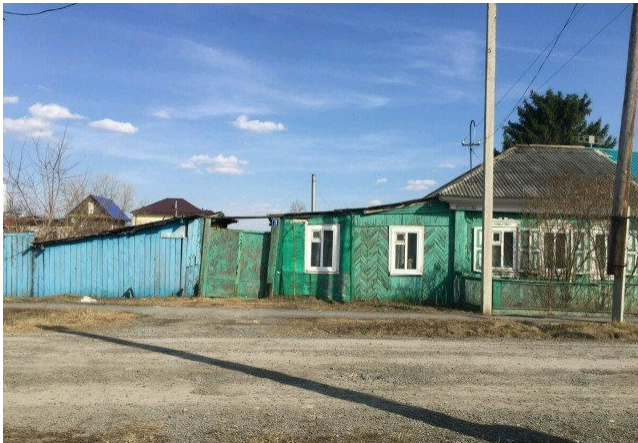

ID:96211**1,500,000****Частный сектор / Дом, Тюмень, Советский Переулок, 1 500 000**

Продать или Сдать	Продажа
Тип	Дом
Город	Тюмень
Район	Калининский
Улица	Советский Переулок
Участок	5
Этажность	1
Материал дома	Бревно
Площадь общая	80

Д. Плеханова, рядом лес, зона отдыха, 2 остановки в шаговой доступности , ходит автобус номер 9 и 2. В 500м от дома находится продуктовый магазин, пекарня. Деревня является чертой города. Дом 5 комнат и коптёрка, имеется колодец, электричество, газ. В ограде присутствует баня, сарай , стайка для животных, огород ,есть место под гараж, хорошие соседи.