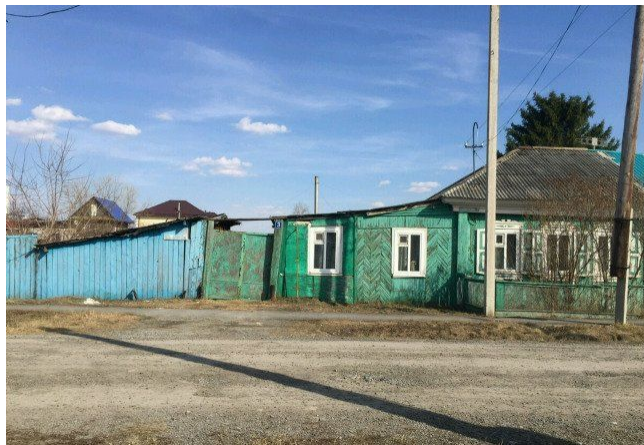

**ID:96211****1,500,000****Частный сектор / Дом, Тюмень, Советский Переулок, 1 500 000**

<b>Продать или Сдать</b>	Продажа
<b>Тип</b>	Дом
<b>Город</b>	Тюмень
<b>Район</b>	Калининский
<b>Улица</b>	Советский Переулок
<b>Участок</b>	5
<b>Этажность</b>	1
<b>Материал дома</b>	Бревно
<b>Площадь общая</b>	80

Д. Плеханова, рядом лес, зона отдыха, 2 остановки в шаговой доступности, ходит автобус номер 9 и 2. В 500м от дома находится продуктовый магазин, пекарня. Деревня является чертой города. Дом 5 комнат и коптёрка, имеется колодец, электричество, газ. В ограде присутствует баня, сарай, стайка для животных, огород, есть место под гараж, хорошие соседи.