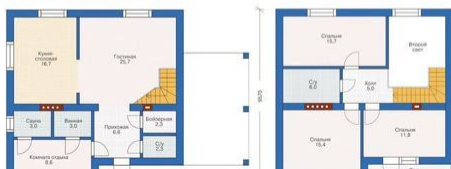

ID:86323**2,499,999****Частный сектор / Коттедж, Тюмень, 2 499 999****Проект 54-32**
площадь 122,1

Продать или Сдать	Продажа
Тип	Коттедж
Город	Тюмень
Район	Калининский
Участок	6
Этажность	2
Площадь общая	122