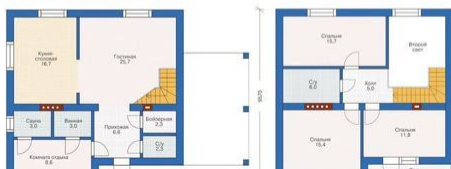

ID:86323

2,499,999**Частный сектор / Коттедж, Тюмень, 2 499 999****Проект 54-32**
площадь 122,1

Продать или Сдать	Продажа
Тип	Коттедж
Город	Тюмень
Район	Калининский
Участок	6
Этажность	2
Площадь общая	122