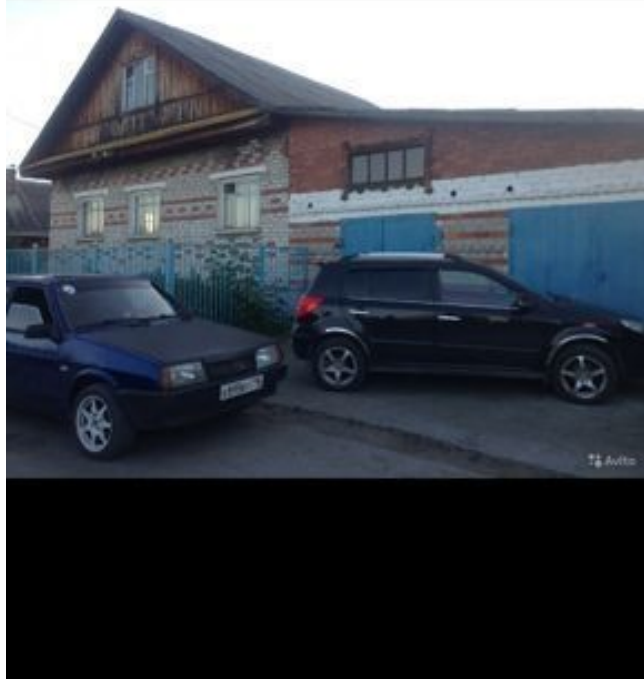

ID:93028**2,300,000****Частный сектор / Коттедж, Екатеринбург, 2 300 000**

Продать или Сдать	Продажа
Тип	Коттедж
Город	Екатеринбург
Метро	Площадь 1905 года
Участок	9
Этажность	2
Материал дома	Кирпичный
Площадь общая	158

продажа обмен на квартиру в еиб дом находится в 90 км от Екатеринбурга