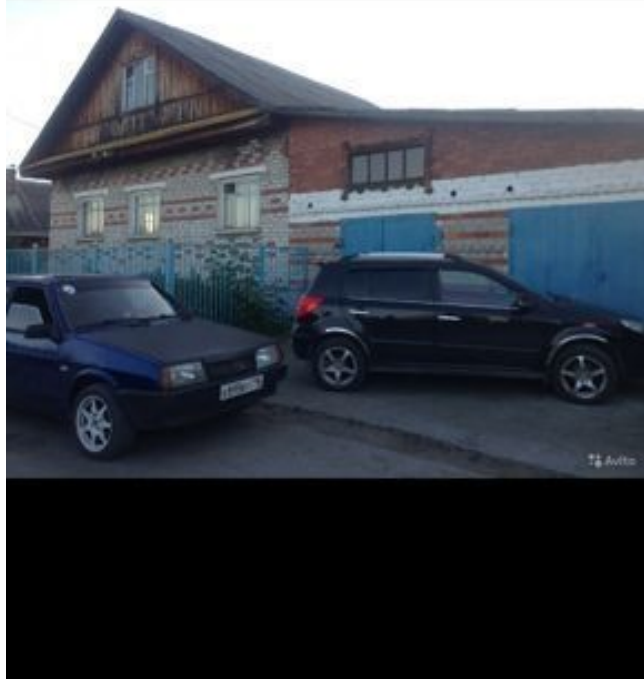

ID:93028**2,300,000****Частный сектор / Коттедж, Екатеринбург, 2 300 000**

Продать или Сдать	Продажа
Тип	Коттедж
Город	Екатеринбург
Метро	Площадь 1905 года
Участок	9
Этажность	2
Материал дома	Кирпичный
Площадь общая	158

продажа обмен на квартиру в еkb дом находится в 90 км от Екатеринбурга