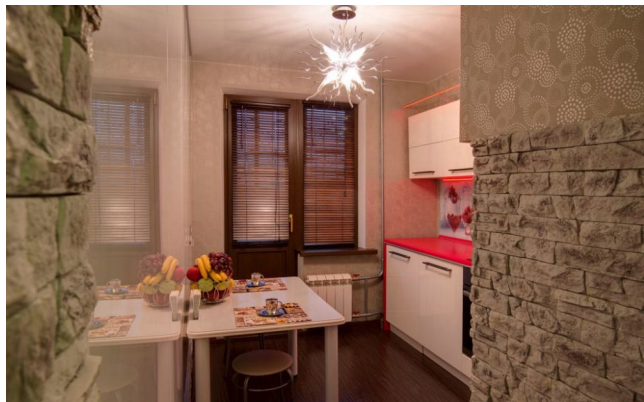

ID:80403

4,100,000

**Вторичный рынок / Квартира, Екатеринбург, Сыромолотова Улица, 4
100 000**

Продать или Сдать	Продажа
Тип	Квартира
Город	Екатеринбург
Улица	Сыромолотова Улица
Номер дома	26/1
Кол.во комнат	2
Этаж	9
Этажность	16
Материал дома	Панельный
Площадь общая	51
Площадь жилая	30
Площадь кухни	7