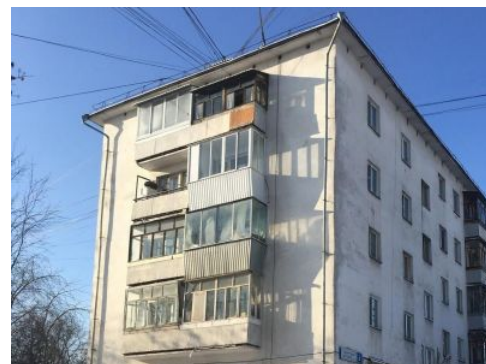

ID:95638

2,970,000

Вторичный рынок / Квартира, Екатеринбург, Сибирский Тракт, 2 970 000

Продать или Сдать	Продажа
Тип	Квартира
Город	Екатеринбург
Улица	Сибирский Тракт
Номер дома	6
Кол.во комнат	3
Этаж	2
Этажность	5
Материал дома	Кирпичный
Площадь общая	50
Площадь кухни	6

Продается очень теплая квартира в кирпичном доме. Окна выходят на юг и восток. В шаговой доступности: детские сады, школа, гимназии, магазины (Верный, Мегамарт), ТЦ Гагарин, БЦ Квартал, районные поликлиники, Шарташский рынок, ЦПКиО, а также ж/д станция Шарташ. Спокойные соседи, отзывчивая управляющая компания. Стоят счетчики на воду и электричество. На кухне установлен стеклопакет и натяжной потолок. Много мест для парковки. У объекта два совершеннолетних собственника (близкие родственники), любые обременения отсутствуют. Нет задолженности по коммунальным услугам. Объект освобожден. Остаются газовая плита, стиральная машина и камера для хранения овощей в зимнее время. Посредников просьба не беспокоить. Через дорогу от дома находятся Военпроект и Управление жилищного обеспечения.

Характер сведений государственного кадастра недвижимости (содержит ли информация о помещении):

Описание объекта недвижимого имущества:

1	Кадастровый номер здания (сооружения), в котором расположено помещение:	66-41/0608010-538
2	Этаж (этажи), на котором расположено помещение:	Этаж № 2
3	Общая площадь помещения:	49,4
4	Местонахождение: Свердловская область, г. Екатеринбург, тракт Сибирский, д. 6, кв. 6	Кв. 6
5	Назначение:	Жилое
6	Вид жилого помещения в многоквартирном доме:	квартира
7	Кадастровый номер квартиры, в которой расположено помещение:	—
8	Кадастровая стоимость (руб.):	2751245,56
9	Присутствуют кадастровые (государственные) номера объектов недвижимого имущества:	30336
10	Своибые отметки:	—
11	Назначение: орган кадастрового учета: филиал ФГБУ «Росреестр» по Свердловской области	—