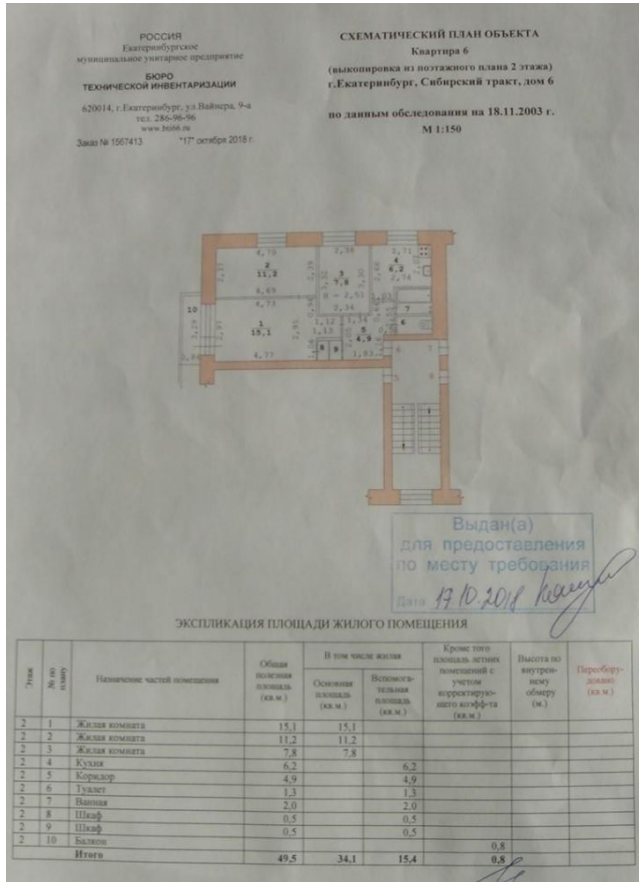

ID:95638

2,970,000

Вторичный рынок / Квартира, Екатеринбург, Сибирский Тракт, 2 970 000

Продать или Сдать	Продажа
Тип	Квартира
Город	Екатеринбург
Улица	Сибирский Тракт
Номер дома	6
Кол.во комнат	3
Этаж	2
Этажность	5
Материал дома	Кирпичный
Площадь общая	50
Площадь кухни	6

Характер сведений государственного кадастра недвижимости (содержит ли информация о помещении):

Описание объекта недвижимого имущества:

1	Кадастровый номер здания (сооружения), в котором расположено помещение:	66-41/0608010-538
2	Этаж (этажи), на котором расположено помещение:	Этаж № 2
3	Общая площадь помещения:	49,4
4	Местонахождение: Свердловская область, г. Екатеринбург, тракт Сибирский, д. 6, кв. 6	Кв. 6
5	Назначение:	Жилое
6	Вид жилого помещения в многоквартирном доме:	квартира
7	Кадастровый номер квартиры, в которой расположено помещение:	—
8	Кадастровая стоимость (руб.):	2751245,56
9	Присутствуют кадастровые (государственные) номера объектов недвижимого имущества:	30336
10	Своибые отметки:	—
11	Назначение: орган кадастрового учета: филиал ФГБУ «Росреестр» по Свердловской области	—