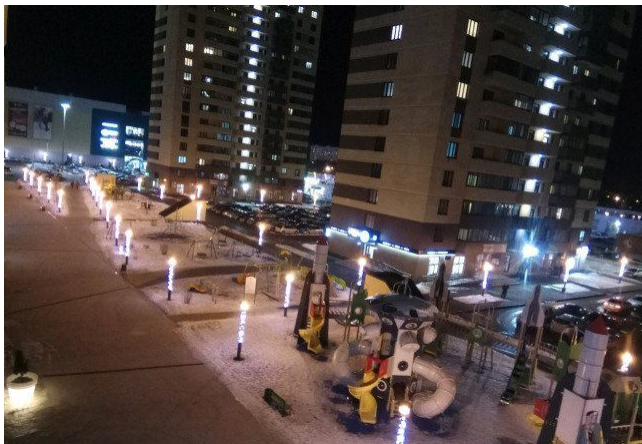

**ID:84311****1,300****Посуточная аренда / Квартиры посуточно, Тюмень, Беляева Улица, 1  
300**

<b>Продать или Сдать</b>	Аренда
<b>Тип</b>	Квартиры посуточно
<b>Город</b>	Тюмень
<b>Район</b>	Ленинский
<b>Улица</b>	Беляева Улица
<b>Номер дома</b>	33к2
<b>Этаж</b>	4
<b>Этажность</b>	16
<b>Материал дома</b>	Кирпичный
<b>Площадь общая</b>	30
<b>Площадь жилая</b>	15
<b>Площадь кухни</b>	15

Предлагаем Вам КВАРТИРУ ПОСУТОЧНО на Мысу в р-не мкр. Мыс в ЖК Звездный городок Торгово-Развлекательный Центр Сити Молл (Ашан, боулинг, рестораны, зоопарк, кинотеатр и многое другое) ТЦ Лента ТЦ Леруа Мерлен Горячий источник Волна Горячий источник Яр Парк отдыха имени Гагарина Озеро Круглое до центра 12 - 15 мин В квартире имеется все необходимое для комфортного проживания, цифровое TV, Wi-Fi, вся необходимая мебель и техника, так же средства гигиены, постельные принадлежности, полотенца, 2 спальных места. В квартире не курят. 1500руб./сутки (при длительном проживании предусмотрены скидки) Также можно почасовую 700 р. за 2 часа