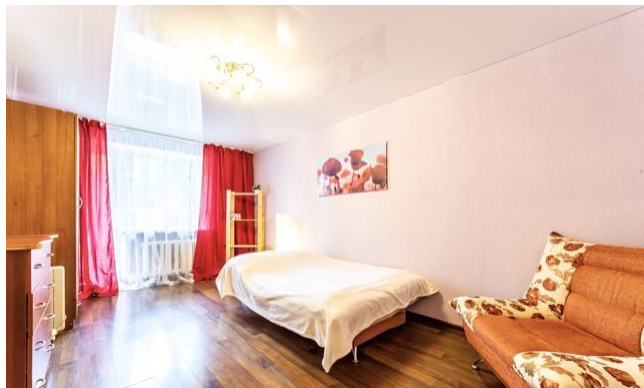

ID:94058**1,600****Посуточная аренда / Квартиры посуточно, Екатеринбург, 1 600**

Продать или Сдать	Аренда
Тип	Квартиры посуточно
Город	Екатеринбург
Метро	Геологическая
Этаж	1
Этажность	5
Материал дома	Кирпичный
Площадь общая	32.4
Площадь жилая	20
Площадь кухни	8

Сдам в Екатеринбурге посуточно по домашнему уютную 1 комнатную квартиру близко к центру города. В квартире есть все необходимое для Вашего комфортного отдыха - ТВ, WiFi, стиральная машина, уют, микроволновая печь, холодильник, посуда для приготовления. Производится влажная уборка, смена постельного белья и полотенца после каждого гостя или по запросу при длительном проживании. Несколько продуктовых супермаркетов в 2-5 минутах ходьбы. До метро Геологическая (ТРЦ Гринвич) - 10 минут на автомобиле, до аэропорта «Кольцово» 20 минут, до ЖД вокзала - 15 минут. Рядом (в пешей доступности) - Развлекательный Парк Маяковского, рестораны «Угли», «Рататуй», «Pan Smetan», жд станция Шарташ. Аквапарк Лимпопо, Дельфинариум - всего 10 мин на машине. Есть сохраненный депозит 2000 руб. Квартира не сдаётся для вечеринок, ДР и пр. Курение возможно строго на балконе! Цена зависит от длительности проживания и количества человек.