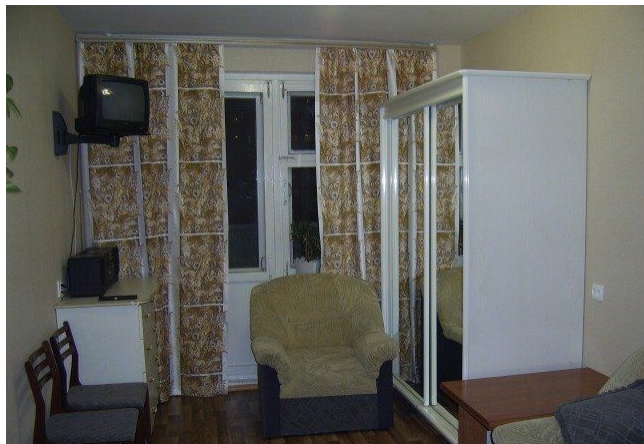

ID:96988

1,300

Посуточная аренда / Квартиры посуточно, Екатеринбург, Сибирский Тракт, 1 300

Продать или Сдать	Аренда
Тип	Квартиры посуточно
Город	Екатеринбург
Улица	Сибирский Тракт
Номер дома	15а
Этаж	4
Этажность	9
Материал дома	Панельный
Площадь общая	31
Площадь жилая	13
Площадь кухни	7

Небольшая,но уютная квартира прекрасно подойдёт для командировочных и студентов.Рядом Лесотехническая Академия,бизнес-комплекс КВАРТАЛ,офисцентр Чкалов,ТЦ Гагарин.При проживании от 3 суток,система скидок.Возможна встреча в аэропорту или ЖД вокзале.