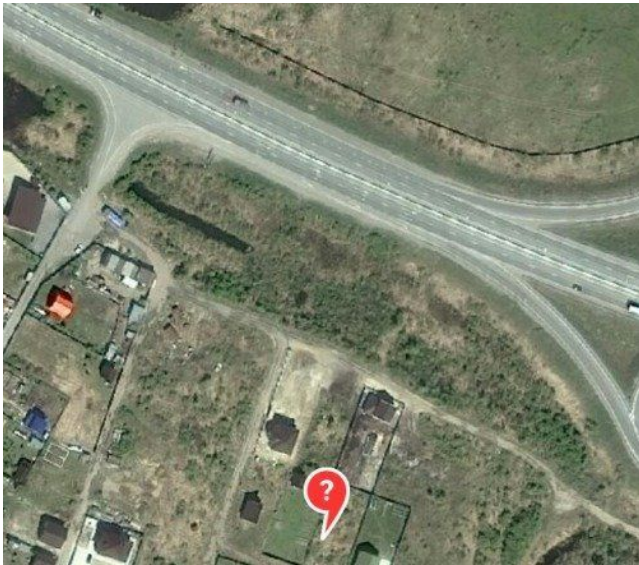

**ID:84373****600,000****Земля / СНТ, Тюмень, 600 000**

<b>Продать или Сдать</b>	Продажа
<b>Тип</b>	СНТ
<b>Город</b>	Тюмень
<b>Район</b>	Центральный
<b>Участок</b>	9

Породам участок под строительство. с/о Приозерное рядом озеро Липовое. 9,5 сот. Подведен газ. Документы на руках. Торг.