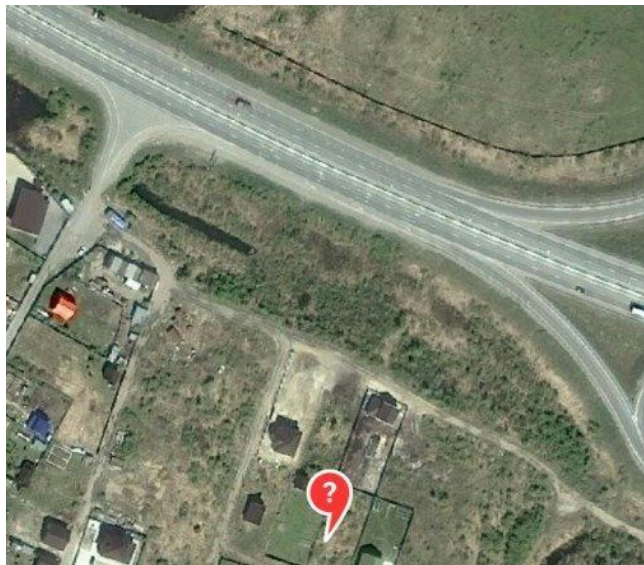

**ID:84373****600,000****Земля / СНТ, Тюмень, 600 000**

<b>Продать или Сдать</b>	Продажа
<b>Тип</b>	СНТ
<b>Город</b>	Тюмень
<b>Район</b>	Центральный
<b>Участок</b>	9

Породам участок под строительство. с/о Приозерное рядом озеро Липовое. 9,5 сот. Подведен газ. Документы на руках. Торг.