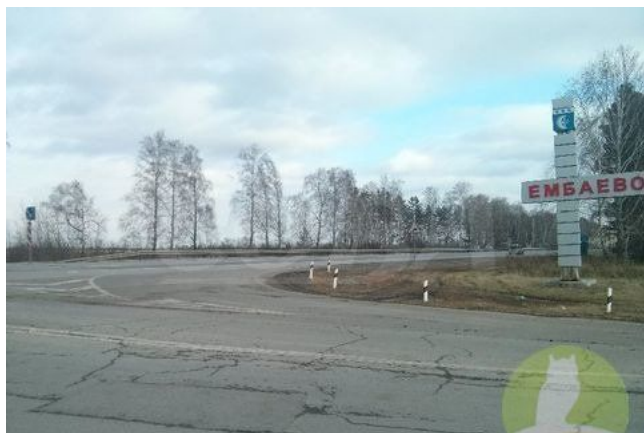

ID:84378**500,000****Земля / СНТ, Тюмень, 500 000**

Продать или Сдать	Продажа
Тип	СНТ
Город	Тюмень
Район	Ленинский
Участок	100

Продается участок в собственности, в перспективе газ, свет и другие коммуникации, напротив д. Ембаево.