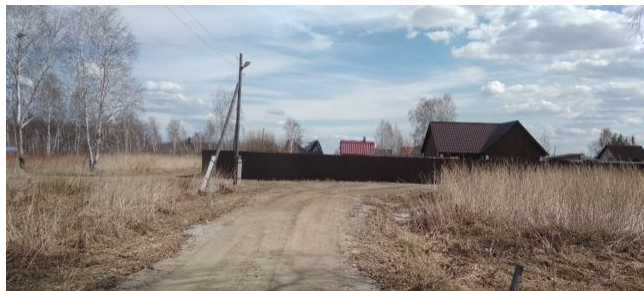

ID:86349**100,000****Земля / СНТ, Тюмень, 100 000**

Продать или Сдать	Продажа
Тип	СНТ
Город	Тюмень
Район	Центральный
Участок	10

Продам земельный участок 10 сот. Собственник. 15-й км Салаирского тракта, р-н д. Решетникова. СНТ "Строитель". Электричество подведено, газопровод в перспективе. Участок не топит. Раскорчеван. Земля мягкая. Дорога до общества асфальт / дорожная плита. Зимой дороги чистят. Въезд на территорию через автоматические ворота. Охраняется. До общества ходит автобус № 155. Участок расположен в тихом, уютном месте, соседи живут круглый год.