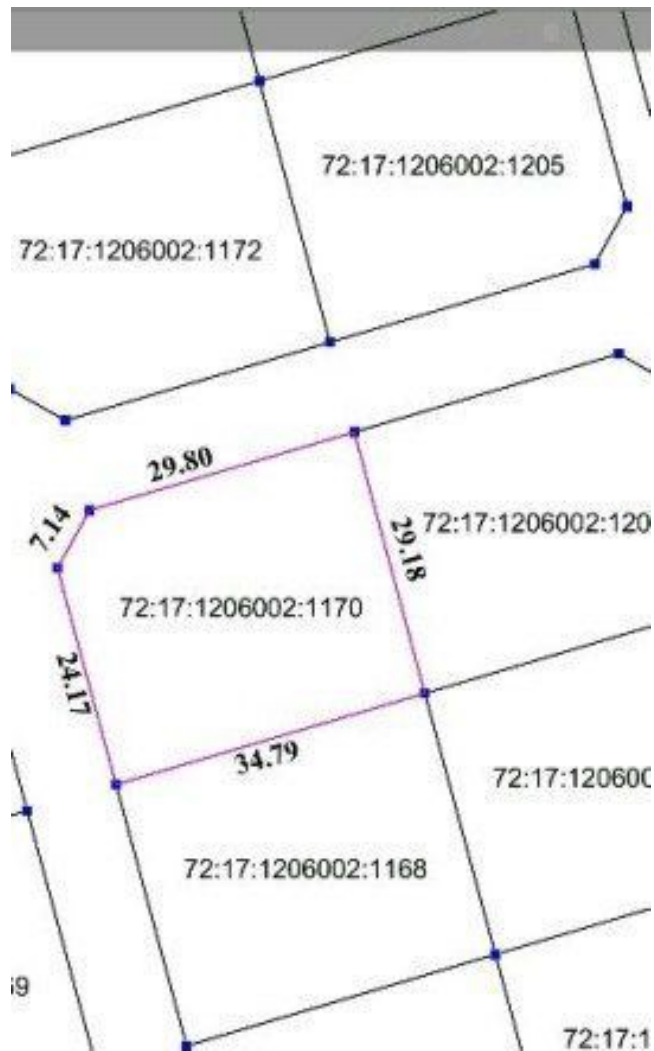

**ID:86435****400,000****Земля / СНТ, Тюмень, 400 000**

<b>Продать или Сдать</b>	Продажа
<b>Тип</b>	СНТ
<b>Город</b>	Тюмень
<b>Район</b>	Ленинский
<b>Участок</b>	10