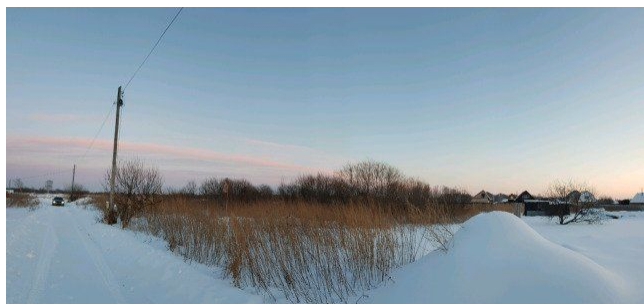

**ID:86766****120,000****Земля / СНТ, Тюмень, 120 000**

<b>Продать или Сдать</b>	Продажа
<b>Тип</b>	СНТ
<b>Город</b>	Тюмень
<b>Район</b>	Центральный
<b>Участок</b>	20

Два участка по 10 соток, цена за каждый. рядом стоящие. в СО Строитель. На въезде КПП, недалеко от въезда располагаются сами участки. По фото расстояние до машины.