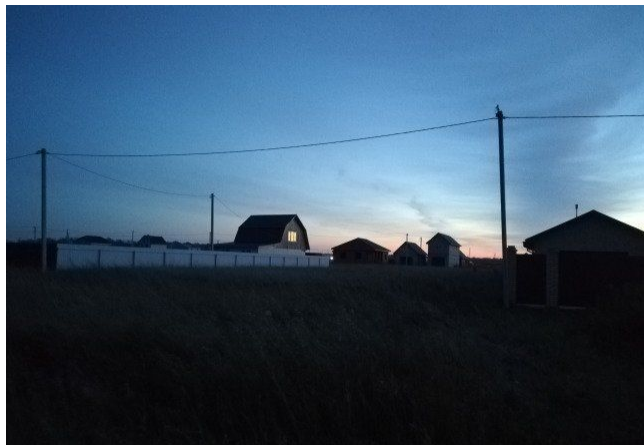

ID:88454**500,000****Земля / СНТ, Тюмень, Соловьина Улица, 500 000**

Продать или Сдать	Продажа
Тип	СНТ
Город	Тюмень
Район	Калининский
Улица	Соловьина Улица
Номер дома	роща
Участок	10

Продается земельный участок по Ирбитскому тракту в ДНП "Соловьина роща" 10 соток. Есть свет. Рядом газопровод. Экологически чистый район. 14 км от Тюмени. Рядом лес, речка, асфальтированная дорога до ДНП