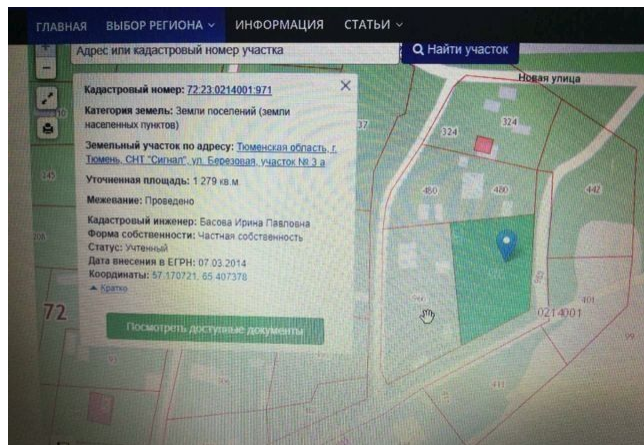

ID:90056**1,599,000****Земля / СНТ, Тюмень, 1 599 000**

Продать или Сдать	Продажа
Тип	СНТ
Город	Тюмень
Район	Калининский
Участок	13

Земельный участок 1259 кв.м., находится в черте города в СНТ "Сигнал" в районе д. Труфаново. Общество расположено в 3 км от города -заезд со старорощинской дороги (Тюмень-Луговое автодорога, староирбитский тракт). Возможность подключения газа. Участок в собственности. Ходит общественный транспорт - конечная 71 маршрутки. В обществе широкие дороги. Проезд круглогодичный, зимой дороги чистят. Многие соседи уже построились и проживают круглый год. Очень перспективное направление. Место тихое, дорога тупиковая. Насаждения на участке : вишня, малина. Разумный торг!