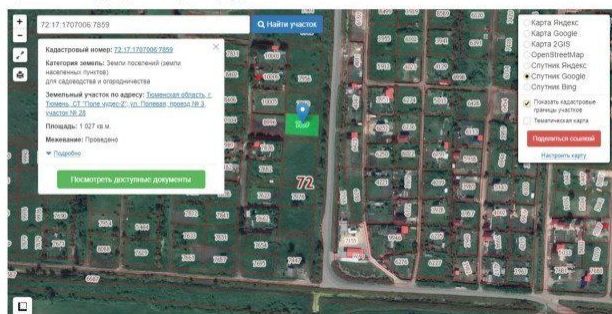

**ID:90139****155,000****Земля / СНТ, Тюмень, 155 000**

Публичная кадастровая карта города Тюмень на 08.05.2019

<b>Продать или Сдать</b>	Продажа
<b>Тип</b>	СНТ
<b>Город</b>	Тюмень
<b>Район</b>	Центральный
<b>Участок</b>	10

Садовое товарищество , Тюмень, Поле Чудес-2, ул. Полевая, проезд №3, участок № 28. Первая линия. Участок в собственности. Кадастровый номер: 72:17:1707006:7859 Общая площадь: 1 027 кв.м. Участок высокий и сухой, плодородная земля, ранее сажал картошку. Подъезд к участку по широкой асфальтированной дороге. Установлена новая электроподстанция. Зимой дорогу чистят, ходят автобусы. Архитектура в дальнейшем планирует масштабные застройки по данному району. Для собственной застройки идеальное место. Продажа от собственника, в связи с переездом в другую область. Торг.