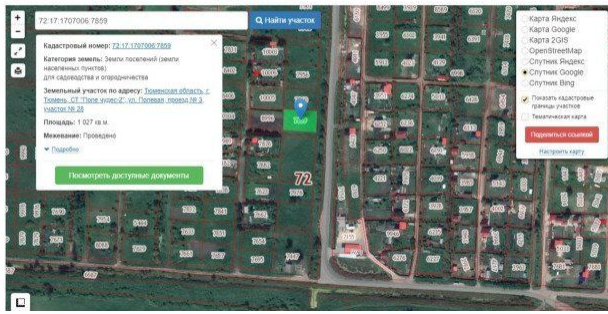

ID:90139**155,000****Земля / СНТ, Тюмень, 155 000**

Публичная кадастровая карта города Тюмень на 08.05.2019

Продать или Сдать	Продажа
Тип	СНТ
Город	Тюмень
Район	Центральный
Участок	10

Садовое товарищество , Тюмень, Поле Чудес-2, ул. Полевая, проезд №3, участок № 28. Первая линия. Участок в собственности. Кадастровый номер: 72:17:1707006:7859 Общая площадь: 1 027 кв.м. Участок высокий и сухой, плодородная земля, ранее сажал картошку. Подъезд к участку по широкой асфальтированной дороге. Установлена новая электроподстанция. Зимой дорогу чистят, ходят автобусы. Архитектура в дальнейшем планирует масштабные застройки по данному району. Для собственной застройки идеальное место. Продажа от собственника, в связи с переездом в другую область. Торг.