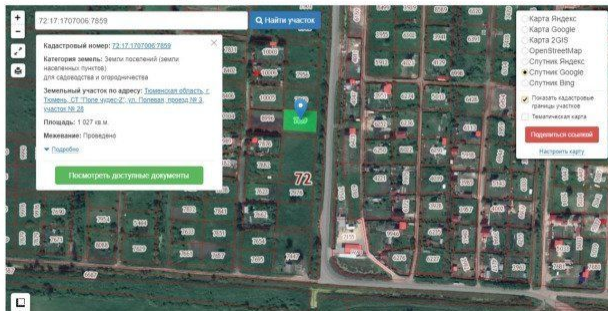

**ID:90139****155,000****Земля / СНТ, Тюмень, 155 000**

Публичная кадастровая карта города Тюмень на 08.05.2019

<b>Продать или Сдать</b>	Продажа
<b>Тип</b>	СНТ
<b>Город</b>	Тюмень
<b>Район</b>	Центральный
<b>Участок</b>	10

Садовое товарищество , Тюмень, Поле Чудес-2, ул. Полевая, проезд №3, участок № 28. Первая линия. Участок в собственности. Кадастровый номер: 72:17:1707006:7859 Общая площадь: 1 027 кв.м. Участок высокий и сухой, плодородная земля, ранее сажал картошку. Подъезд к участку по широкой асфальтированной дороге. Установлена новая электроподстанция. Зимой дорогу чистят, ходят автобусы. Архитектура в дальнейшем планирует масштабные застройки по данному району. Для собственной застройки идеальное место. Продажа от собственника, в связи с переездом в другую область. Торг.