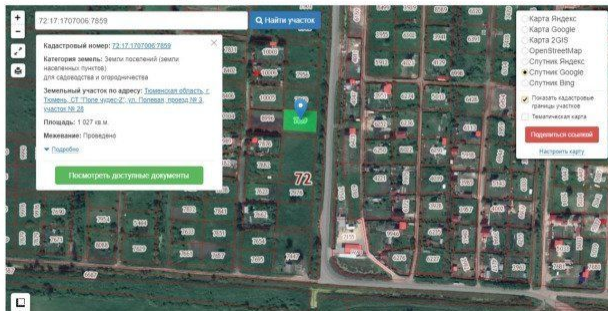

ID:90139**155,000****Земля / СНТ, Тюмень, 155 000**

Публичная кадастровая карта города Тюмень на 08.05.2019

Продать или Сдать	Продажа
Тип	СНТ
Город	Тюмень
Район	Центральный
Участок	10

Садовое товарищество , Тюмень, Поле Чудес-2, ул. Полевая, проезд №3, участок № 28. Первая линия. Участок в собственности. Кадастровый номер: 72:17:1707006:7859 Общая площадь: 1 027 кв.м. Участок высокий и сухой, плодородная земля, ранее сажал картошку. Подъезд к участку по широкой асфальтированной дороге. Установлена новая электроподстанция. Зимой дорогу чистят, ходят автобусы. Архитектура в дальнейшем планирует масштабные застройки по данному району. Для собственной застройки идеальное место. Продажа от собственника, в связи с переездом в другую область. Торг.