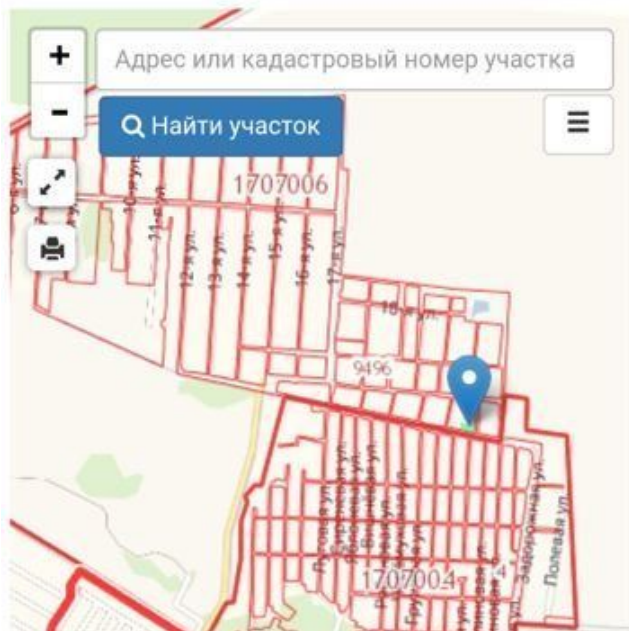

**ID:90363****170,000****Земля / СНТ, Тюмень, 170 000****Публичная кадастровая  
карта России** на 04.07.2019

<b>Продать или Сдать</b>	Продажа
<b>Тип</b>	СНТ
<b>Город</b>	Тюмень
<b>Район</b>	Центральный
<b>Участок</b>	8

СНТ Лаванда возле п.Березняки по направлению к д.Решетниково, площадь 8 соток. Участок приватизирован. Земля для садоводства и огородничества. Городская прописка. Автобус круглый год. Участок не топит, поднимать не нужно. Соседи живут постоянно. Реальному покупателю небольшой торг. Кадастровая стоимость участков в СНТ Лаванда намного выше. ул 23 , з/у 1020 СОБСТВЕННИК