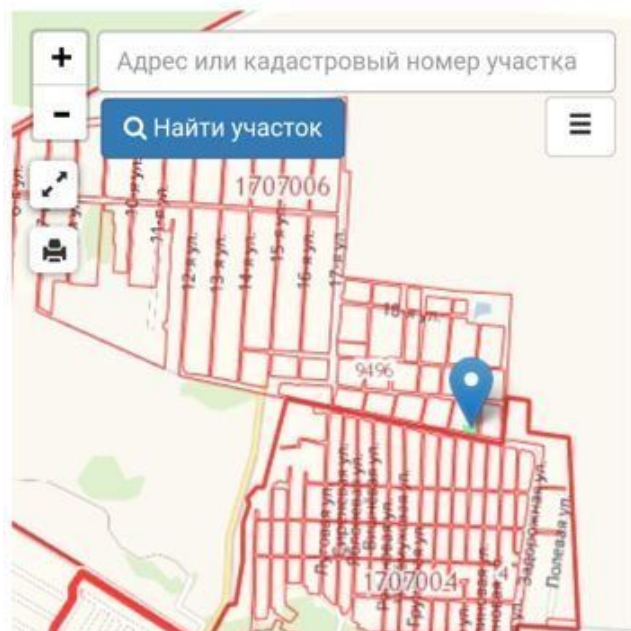

ID:90363**170,000****Земля / СНТ, Тюмень, 170 000****Публичная кадастровая
карта России** на 04.07.2019

Продать или Сдать	Продажа
Тип	СНТ
Город	Тюмень
Район	Центральный
Участок	8

СНТ Лаванда возле п.Березняки по направлению к д.Решетниково, площадь 8 соток. Участок приватизирован. Земля для садоводства и огородничества. Городская прописка. Автобус круглый год. Участок не топит, поднимать не нужно. Соседи живут постоянно. Реальному покупателю небольшой торг. Кадастровая стоимость участков в СНТ Лаванда намного выше. ул 23 , з/у 1020 СОБСТВЕННИК