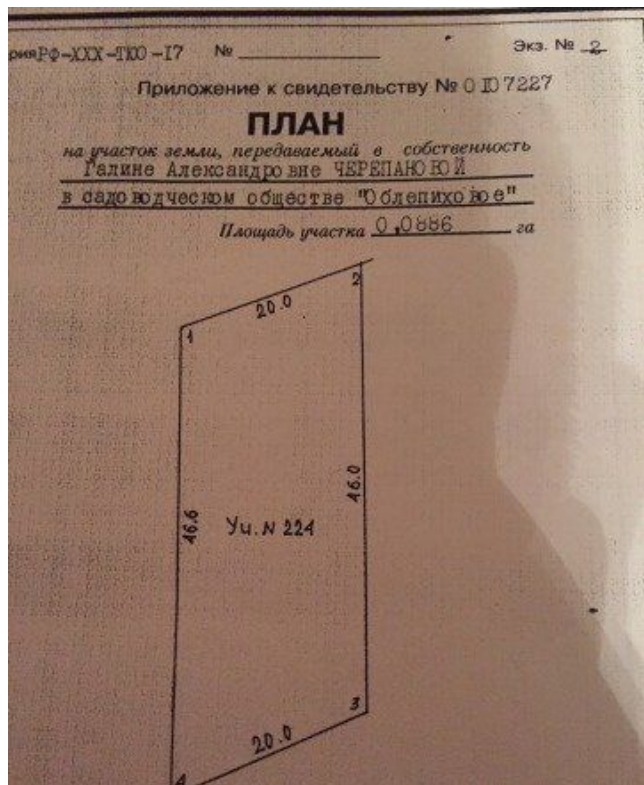

ID:90517

250,000

Земля / СНТ, Тюмень, Велижанский Тракт, 250 000

Продать или Сдать	Продажа
Тип	СНТ
Город	Тюмень
Район	Центральный
Улица	Велижанский Тракт
Номер дома	14 км
Участок	9

Участок находится Велижанский тракт 14км, в СНТ "Облепиховое", ул.Малиновая, участок № 224 (за участком лес можно ещё рубить и рубить себе) Участки в СНТ оценивают 35т за 1сотку! Не далеко озеро липовое. На участке не чего нет! Продаю за ненадобностью! Обмена на авто, мото.