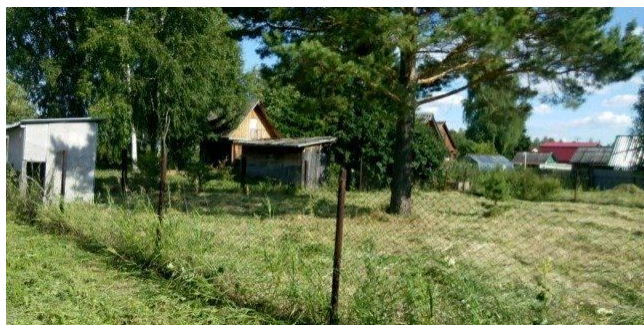

**ID:90556****650,000****Земля / СНТ, Тюмень, 650 000**

<b>Продать или Сдать</b>	Продажа
<b>Тип</b>	СНТ
<b>Город</b>	Тюмень
<b>Участок</b>	13

Район верхнего бора. СНТ Меркурий подъезд асфальтирован ходят автобусы. Центральная улица номер 14, участок высокий и сухой. Возможна прописка, газ и свет круглый год . Общество охраняется, участок огорожен, на участке находится  колодец.